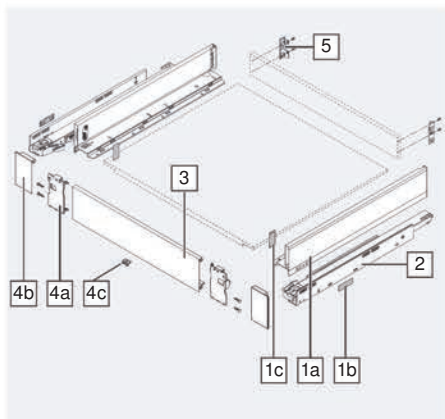

LEGRABOX pure

Стандартный внутренний ящик –
высота «М»

HD Номинальная длина. TIP-ON см. тех. инфо.

Комплект (направляющие 40 кг с BLUMOTION)

Артикул	Длина¹	Белый шёлк	Серый орион	Терра-чёрный	Нержав. сталь
LPMP45	450 мм	110,25	110,25	110,25	182,13
LPMP50	500 мм	111,09	111,09	111,09	183,99

С направляющими TIP-ON + 11,92
С направляющими 70 кг + 7,25

¹ Другие длины по запросу ☎

Стандартный артикул

Нержавеющая сталь

Комплекующие

1		Царги «М», ле.+пр.	450мм/ 500мм xx: 45/50	770Mxx02S / 770Mxx02I

В комплекте: **1a** царги «М» **770Mxx02S** / **770Mxx02I**, **1b** внешние заглушки 2x **ZA7.0700** / **ZA7.0709**, **1c** внутренние заглушки 2x **ZA7.5700** / **ZA7.5709**

2		Направляющие, ле.+пр.	Тип	Длина	40 кг	70 кг
			BLUMOTION	450мм/ 500мм	750.xx01B	753.xx01B
			TIP-ON	xx: 45/50	750.xx01T	753.xx01T

3		Передняя панель без паза 1043 мм Раскрой: внутренняя ширина - 126,5 мм	ZV7.1043C01

4		Комплект держателей передней панели	ZI7.0MS0 / ZI7.0MI0

В комплекте: **4a** держатели пер. панели ле./пр. **ZI7.0M01.01**, **4b** заглушки внешние держ. панели ле./пр. **ZI7.0MS3** / **ZI7.0MI3**, **4c** крепление дна к передней панели **Z31A0008**

5		Держатели для задней стенки из ДСП, ле.+пр., высота «М»	ZB7M000S