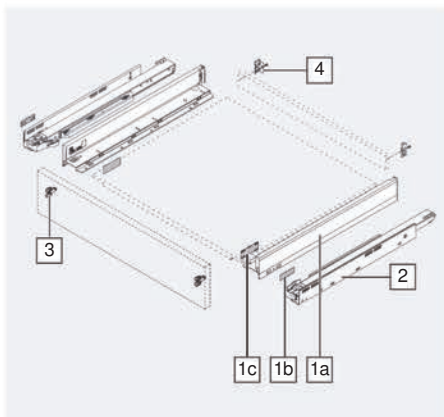

LEGRABOX pure

blum

Низкий ящик –
высота «N»

Комплект (направляющие 40 кг с BLUMOTION)

Артикул	Длина¹	Белый шёлк	Серый орион	Терра-чёрный	Нержав. сталь
LPN45	450 мм	68,35	68,35	68,35	97,93
LPN50	500 мм	69,19	69,19	69,19	99,80

С направляющими TIP-ON + 11,92
С направляющими 70 кг + 7,25

¹ Другие длины по запросу ☎

Комплектующие

1		Царги «N», ле.+пр.	450мм/ 500мм xx: 45/50	770Nxx02S / 770Nxx02I
В комплекте: 1a царги «N» 770Nxx02S / 770Nxx02I, 1b внешние заглушки 2x ZA7.0700 / ZA7.0709, 1c внутренние заглушки 2x ZA7.5710 / ZA7.5719				
2		Направляющие, ле.+пр.	<table border="1"> <thead> <tr> <th>Тип</th> <th>Длина</th> <th>40 кг</th> <th>70 кг</th> </tr> </thead> <tbody> <tr> <td>BLUMOTION</td> <td>450мм/ 500мм</td> <td>750.xx01B</td> <td>753.xx01B</td> </tr> <tr> <td>TIP-ON</td> <td>xx: 45/50</td> <td>750.xx01T</td> <td>753.xx01T</td> </tr> </tbody> </table>	
3		Крепления фасада EXPANDO, 2 шт., высота «N»		ZF7N70E2
4		Держатели для задней стенки из ДСП, ле.+пр., высота «N»		ZB7N000S