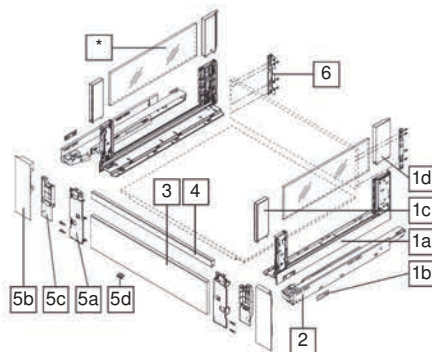

# LEGRABOX free

LEGRABOX free

**blum**

Ящик с высоким фасадом –  
высота «С»

\* Включая 2 мм для регулировки наклона  
HD Номинальная длина.

**Комплект (направляющие 40 кг с BLUMOTION)\***

| Артикул      | Длина <sup>1</sup> | Белый шёлк | Серый орион | Терра-чёрный | Нержав. сталь |
|--------------|--------------------|------------|-------------|--------------|---------------|
| <b>LFC45</b> | 450 мм             | 88,73      | 88,73       | 88,73        | 140,75        |
| <b>LFC50</b> | 500 мм             | 89,57      | 89,57       | 89,57        | 142,61        |

\* Вставки в комплект не входят. Поставка вставок осуществляется только под заказ.

LEGRABOX free

Высокий внутренний ящик  
передняя панель с релингом – высота «С»

HD Номинальная длина. TIP-ON см. тех. инфо.