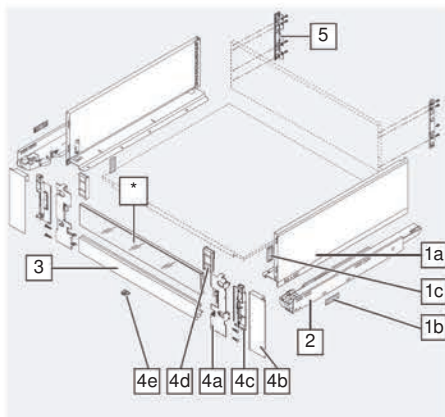

LEGRABOX pure

blum

Высокий внутренний ящик
панель с низкой/высокой вставкой – высота «С»

HD Номинальная длина. TIP-ON см. тех. инфо.

Комплект (направляющие 40 кг с BLUMOTION)*

Артикул	Длина¹	Белый шёлк	Серый орион	Терра-чёрный	Нержав. сталь
LPCV45	450 мм	135,47	135,47	135,47	231,17
LPCV50	500 мм	136,55	136,55	136,55	233,65

С направляющими TIP-ON + 11,92
С направляющими 70 кг + 7,25

¹ Другие длины
по запросу ☎

Комплекующие

1		Царги «С», ле.+пр.	450мм/ 500мм xx: 45/50	770Cxx02S / 770Cxx02I

В комплекте: 1a царги «С» **770Cxx02S** / **770Cxx02I**, 1b внешние заглушки 2x **ZA7.0700** / **ZA7.0709**, 1c внутренние заглушки 2x **ZA7.5700** / **ZA7.5709**

2		Направляющие, ле.+пр.	Тип	Длина	40 кг	70 кг
			BLUMOTION	450мм/ 500мм	750.xx01B	753.xx01B
			TIP-ON	xx: 45/50	750.xx01T	753.xx01T

3		Передняя панель с пазом 1043 мм. Раскрой: внутренняя ширина - 126,5 мм	ZV7.1043MN1

4		Комплект держателей передней панели	ZI7.2CS0 / ZI7.2CI0

В комплекте: 4a держатели пер. панели с релингом ле./пр. **ZI7.2C01.01**, 4b внешние заглушки держ. пер. панели ле./пр. **ZI7.2CS3** / **ZI7.2CI3**, 4c внутренние заглушки держ. пер. панели ле./пр. **ZI7.2C08**, 4d компенсатор для низкой вставки ле./пр. **ZI7.4C09**, 4e крепление дна к передней панели **Z31A0008**

5		Держатели для задней стенки из ДСП, ле.+пр., высота «С»	ZB7C000S

Раскрой		Передняя стеклянная вставка*	Толщина стекла: 10мм
		X (длина) = внутренняя ширина - 80мм Y (высота) = низкая вставка: 70 мм, высокая вставка: 138мм	

* Вставки в комплект не входят. Поставка высоких и низких вставок осуществляется только под заказ.