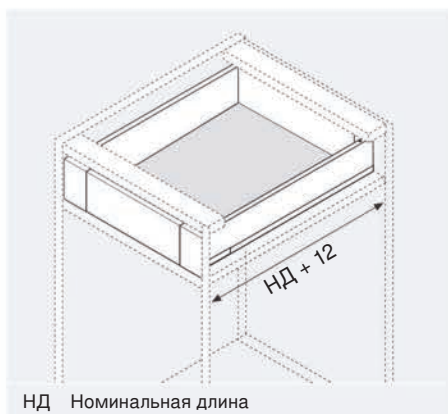

### Необходимое пространство

- Надежное открывание и закрывание LEGRABOX с TIP-ON
- Увеличение области срабатывания на фасаде ящика
- Рекомендуется при ширине корпуса от 600 мм