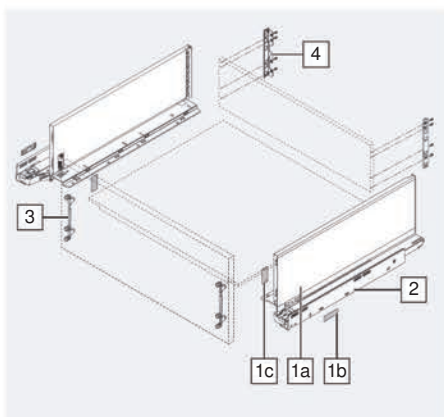

LEGRABOX pure

**blum**

Ящик с высоким фасадом –  
высота «С»

\* Включая 2 мм для регулировки наклона  
HD Номинальная длина.