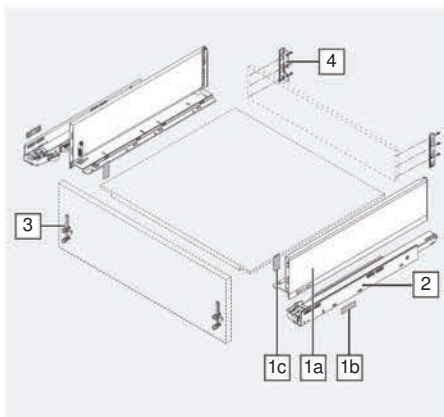

LEGRABOX pure

Стандартный ящик –
высота «К»

* Включая 2 мм для регулировки наклона
HD Номинальная длина.

Комплект (направляющие 40 кг с BLUMOTION)

Артикул	Длина¹	Белый шёлк	Серый орион	Терра-чёрный	Нержав. сталь
LPK45	450 мм	76,52	76,52	76,52	117,57
LPK50	500 мм	77,55	77,55	77,55	120,05

С направляющими TIP-ON + 11,92
С направляющими 70 кг + 7,25

¹ Другие длины по запросу ☎

Стандартный артикул

Нержавеющая сталь

Комплекующие

1		Царги «К», ле.+пр.	450мм/ 500мм xx: 45/50	770Kxx02S / 770Kxx02I		
В комплекте: 1a царги «К» 770Kxx02S / 770Kxx02I, 1b внешние заглушки 2x ZA7.0700 / ZA7.0709, 1c внутренние заглушки 2x ZA7.5700 / ZA7.5709						
2		Направляющие, ле.+пр.	Тип	Длина	40 кг	70 кг
			BLUMOTION	450мм/ 500мм	750.xx01B	753.xx01B
			TIP-ON	xx: 45/50	750.xx01T	753.xx01T
3		Крепления фасада EXPANDO, 2 шт., высота «К»			ZF7K70E2	
4		Держатели для задней стенки из ДСП, ле.+пр., высота «К»			ZB7K000S