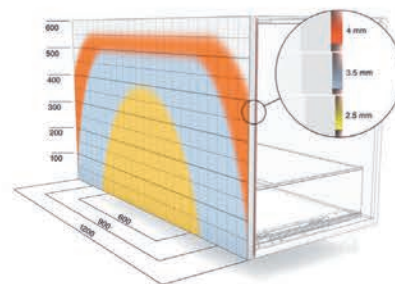

### Необходимое пространство

- Надежное открывание и закрывание LEGRABOX с TIP-ON
- Увеличение области срабатывания на фасаде ящика
- Рекомендуется при ширине корпуса от 600 мм