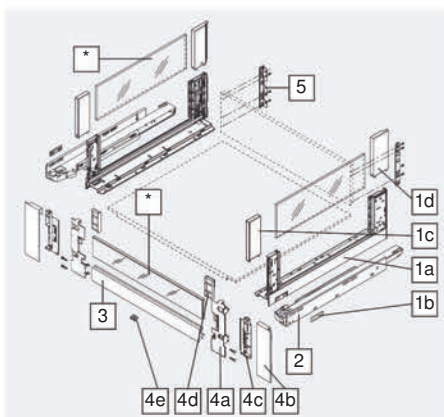

\* Вставки в комплект не входят. Поставка вставок осуществляется только под заказ. Раскрой см. стр. 16.

LEGRABOX free

Высокий внутренний ящик  
передняя панель со вставкой – высота «С»

HD Номинальная длина. TIP-ON см. тех. инфо.