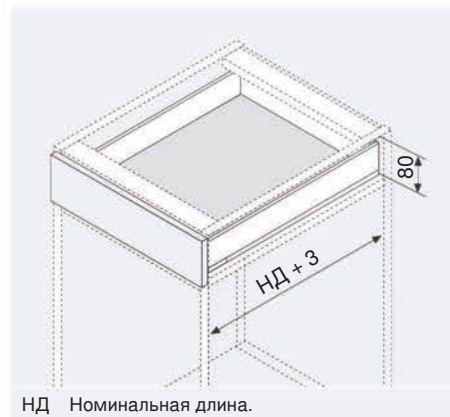

LEGRABOX pure

blum

Низкий ящик –
высота «N»

Комплект (направляющие 40 кг с BLUMOTION)

Артикул	Длина¹	Белый шёлк	Серый орион	Терра-чёрный	Нержав. сталь
LPN45	450 мм	68,35	68,35	68,35	97,93
LPN50	500 мм	69,19	69,19	69,19	99,80

С направляющими TIP-ON + 11,92
С направляющими 70 кг + 7,25

¹ Другие длины по запросу ☎

Комплектующие

1		Царги «N», ле.+пр.	450мм/ 500мм xx: 45/50	770Nxx02S / 770Nxx02I
В комплекте: 1a царги «N» 770Nxx02S / 770Nxx02I, 1b внешние заглушки 2x ZA7.0700 / ZA7.0709, 1c внутренние заглушки 2x ZA7.5710 / ZA7.5719				
2		Направляющие, ле.+пр.	<table border="1"> <thead> <tr> <th>Тип</th> <th>Длина</th> <th>40 кг</th> <th>70 кг</th> </tr> </thead> <tbody> <tr> <td>BLUMOTION</td> <td>450мм/ 500мм</td> <td>750.xx01B</td> <td>753.xx01B</td> </tr> <tr> <td>TIP-ON</td> <td>xx: 45/50</td> <td>750.xx01T</td> <td>753.xx01T</td> </tr> </tbody> </table>	
3		Крепления фасада EXPANDO, 2 шт., высота «N»		ZF7N70E2
4		Держатели для задней стенки из ДСП, ле.+пр., высота «N»		ZB7N000S