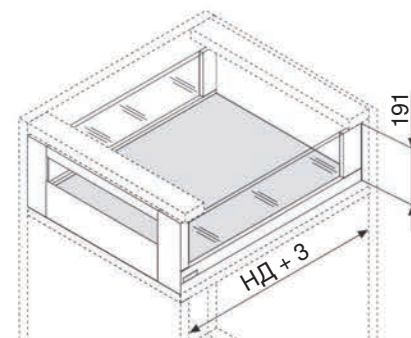

# LEGRABOX free

LEGRABOX free

**blum**

Ящик с высоким фасадом –  
высота «С»

\* Включая 2 мм для регулировки наклона  
HD Номинальная длина.

**Комплект (направляющие 40 кг с BLUMOTION)\***

| Артикул      | Длина <sup>1</sup> | Белый шёлк | Серый орион | Терра-чёрный | Нержав. сталь |
|--------------|--------------------|------------|-------------|--------------|---------------|
| <b>LFC45</b> | 450 мм             | 88,73      | 88,73       | 88,73        | 140,75        |
| <b>LFC50</b> | 500 мм             | 89,57      | 89,57       | 89,57        | 142,61        |

\* Вставки в комплект не входят. Поставка вставок осуществляется только под заказ.

LEGRABOX free

Высокий внутренний ящик  
передняя панель с релингом – высота «С»

HD Номинальная длина. TIP-ON см. тех. инфо.