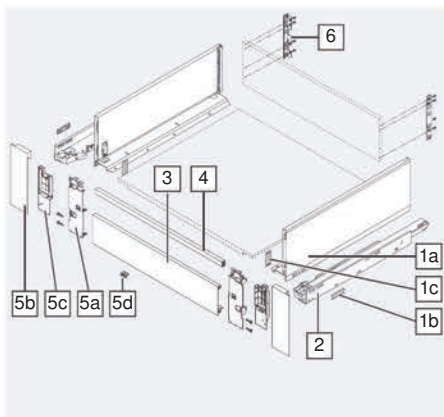

LEGRABOX pure

Высокий внутренний ящик
передняя панель с релингом – высота «С»

HD Номинальная длина. TIP-ON см. тех. инфо.

Комплект (направляющие 40 кг с BLUMOTION)

Артикул	Длина¹	Белый шёлк	Серый орион	Терра-чёрный	Нержав. сталь
LPCR45	450 мм	143,78	143,78	143,78	273,18
LPCR50	500 мм	144,87	144,87	144,87	275,65

С направляющими TIP-ON + 11,92
С направляющими 70 кг + 7,25

¹ Другие длины
по запросу ☎

Комплектующие

1		Царги «С», ле.+пр.	450мм/ 500мм хх: 45/50	770Cxx02S / 770Cxx02I
В комплекте: 1a царги «С» 770Cxx02S / 770Cxx02I, 1b внешние заглушки 2х ZA7.0700 / ZA7.0709, 1c внутренние заглушки 2х ZA7.5700 / ZA7.5709				
2		Направляющие, ле.+пр.	<table border="1"> <thead> <tr> <th>Тип</th> <th>Длина</th> <th>40 кг</th> <th>70 кг</th> </tr> </thead> <tbody> <tr> <td>BLUMOTION</td> <td>450мм/ 500мм</td> <td>750.xx01B</td> <td>753.xx01B</td> </tr> <tr> <td>TIP-ON</td> <td>хх: 45/50</td> <td>750.xx01T</td> <td>753.xx01T</td> </tr> </tbody> </table>	
3		Передняя панель без паза 1043 мм. Раскрой: внутренняя ширина - 126 мм		ZV7.1043C01
4		Передний релинг 1080 мм. Раскрой: внутренняя ширина - 90 мм		ZR7.1080U
5		Комплект держателей передней панели		ZI7.3CS0 / ZI7.3CI0
В комплекте: 5a держатели пер. панели с релингом ле./пр. ZI7.3C01.01, 5b внешние заглушки держателя передней панели ле./пр. ZI7.2CS3 / ZI7.2CI3, 5c внутренние заглушки держателя передней панели ле./пр. ZI7.3C08, 5d крепление дна к передней панели Z31A0008				
6		Держатели для задней стенки из ДСП, ле.+пр., высота «С»		ZB7C000S