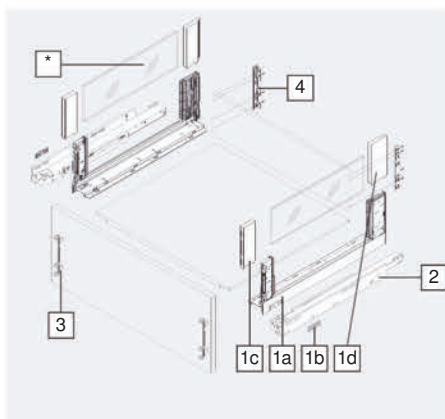

# LEGRABOX free

LEGRABOX free

**blum**

Ящик с высоким фасадом –  
высота «С»

\* Включая 2 мм для регулировки наклона  
HD Номинальная длина.

**Комплект (направляющие 40 кг с BLUMOTION)\***

| Артикул      | Длина <sup>1</sup> | Белый шёлк | Серый орион | Терра-чёрный | Нержав. сталь |
|--------------|--------------------|------------|-------------|--------------|---------------|
| <b>LFC45</b> | 450 мм             | 88,73      | 88,73       | 88,73        | 140,75        |
| <b>LFC50</b> | 500 мм             | 89,57      | 89,57       | 89,57        | 142,61        |