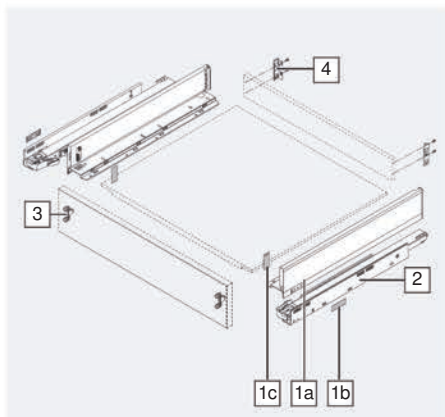

## Приспособления, инструкции по монтажу

Приспособления и шаблоны для монтажа, фильмы и инструкции

Стр. 22

LEGRABOX pure

Стандартный ящик –  
высота «М»

\* Включая 2 мм для регулировки наклона  
HD Номинальная длина.