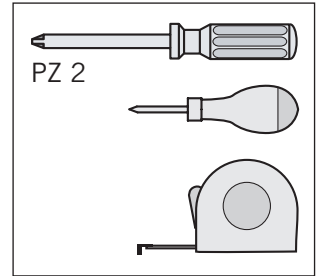

# VS COR® Wheel Pro

A x A	kg
600 x 600	12
650 x 650	12
800 x 800	27,5
900 x 900	27,5

A x A (mm)	B (mm)	C (mm)	D (mm)	E (mm)	F (mm)	G (mm)	H (mm)	I (mm)
600 x 600	> 555	310	460	< 282	< 399	< 282	> R210	< 282
600 x 600	> 565	310	480	< 265	< 367	< 259	> R320	< 284
650 x 650	> 615	360	480	< 315	< 508	< 359		
800 x 800	> 745	390	680	< 235	< 393	< 278		
900 x 900	> 815	440	720	< 322	< 494	< 350	> R250	< 322
900 x 900	> 835	440	760	< 335	< 455	< 321	> R322	< 322