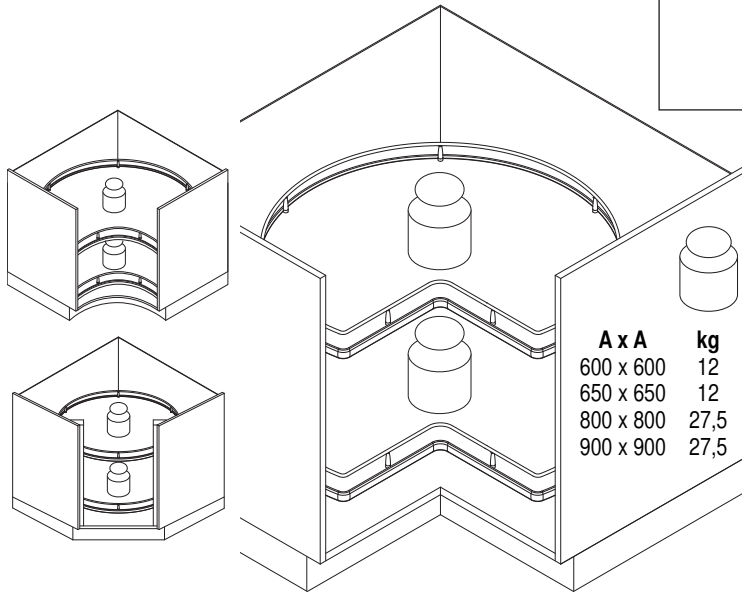

# VS COR® Wheel Pro

A x A	kg
600 x 600	12
650 x 650	12
800 x 800	27,5
900 x 900	27,5

A x A (mm)	B (mm)	C (mm)	D (mm)	E (mm)	F (mm)	G (mm)	H (mm)	I (mm)
600 x 600	> 555	310	460	< 282	< 399	< 282	> R210	< 282
600 x 600	> 565	310	480	< 265	< 367	< 259	> R320	< 284
650 x 650	> 615	360	480	< 315	< 508	< 359		
800 x 800	> 745	390	680	< 235	< 393	< 278		
900 x 900	> 815	440	720	< 322	< 494	< 350	> R250	< 322
900 x 900	> 835	440	760	< 335	< 455	< 321	> R322	< 322