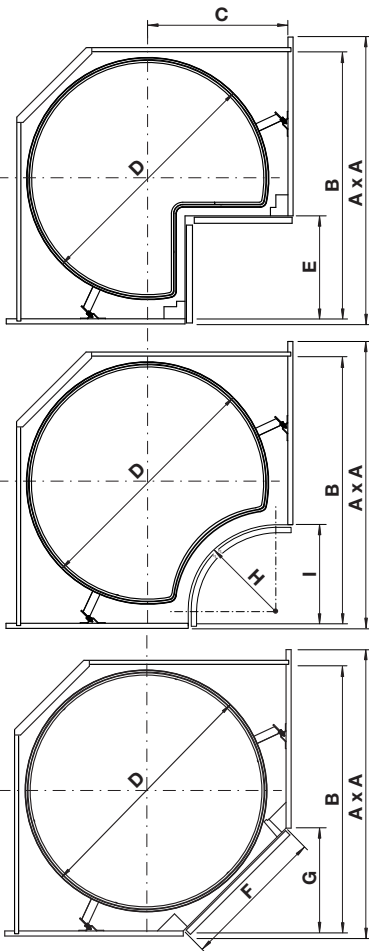

# VS COR® Wheel Pro

A x A	kg
600 x 600	12
650 x 650	12
800 x 800	27,5
900 x 900	27,5

A x A (mm)	B (mm)	C (mm)	D (mm)	E (mm)	F (mm)	G (mm)	H (mm)	I (mm)
600 x 600	> 555	310	460	< 282	< 399	< 282	> R210	< 282
600 x 600	> 565	310	480	< 265	< 367	< 259	> R320	< 284
650 x 650	> 615	360	480	< 315	< 508	< 359		
800 x 800	> 745	390	680	< 235	< 393	< 278		
900 x 900	> 815	440	720	< 322	< 494	< 350	> R250	< 322
900 x 900	> 835	440	760	< 335	< 455	< 321	> R322	< 322