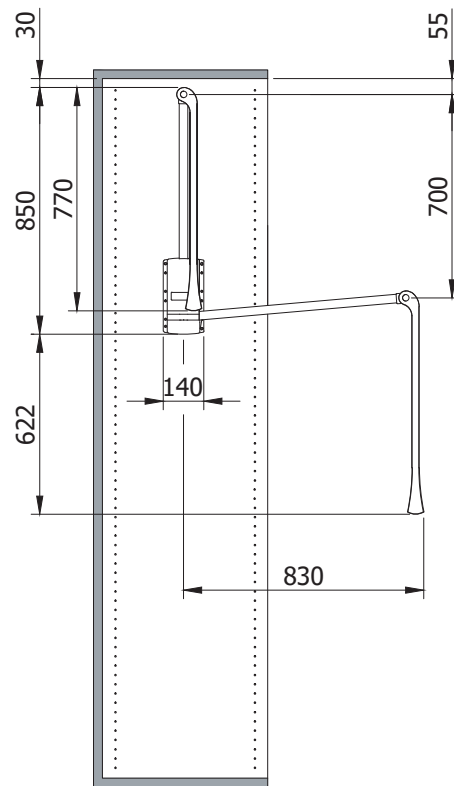

SERVETTO 2004

NERO - TUBO GRIGIO

black - grey tube

| | |
|-----------|-----------|
| SE08LA5TA | cm 77-120 |
| SE08ME5TA | cm 60-100 |
| SE08SM5TA | cm 44-61 |

NERO - CROMATO

black - chrome-plated

| | |
|-----------|-----------|
| SE08LA101 | cm 77-120 |
| SE08ME101 | cm 60-100 |
| SE08SM101 | cm 44-61 |

GRIGIO - GRIGIO

grey - grey

| | |
|-----------|-----------|
| SE08LAGA0 | cm 77-120 |
| SE08MEGA0 | cm 60-100 |
| SE08SMGA0 | cm 44-61 |

BIANCO - CROMATO

white - chrome-plated

| | |
|-----------|-----------|
| SE08LA401 | cm 77-120 |
| SE08ME401 | cm 60-100 |
| SE08SM401 | cm 44-61 |

BIANCO - BIANCO

white - white

| | |
|-----------|-----------|
| SE08LA404 | cm 77-120 |
| SE08ME404 | cm 60-100 |
| SE08SM404 | cm 44-61 |

BIANCO - OTTONATO

white - brass-plated

| | |
|-----------|-----------|
| SE08LA240 | cm 77-120 |
|-----------|-----------|

BROWN - BROWN

brown - brown

| | |
|-----------|-----------|
| SE08LAB00 | cm 77-120 |
| SE08MEB00 | cm 60-100 |
| SE08SMB00 | cm 44-61 |

PIOMBO - PIOMBO

anthracite - anthracite

| | |
|-----------|-----------|
| SE08LAP00 | cm 77-120 |
| SE08MEP00 | cm 60-100 |
| SE08SMP00 | cm 44-61 |