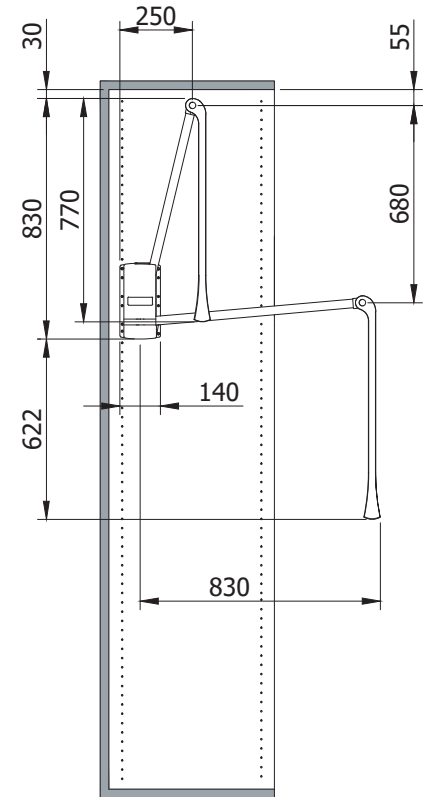

SERVETTO 2004

NERO - TUBO GRIGIO

black - grey tube

| | |
|-----------|-----------|
| SE08LA5TA | cm 77-120 |
| SE08ME5TA | cm 60-100 |
| SE08SM5TA | cm 44-61 |

NERO - CROMATO

black - chrome-plated

| | |
|-----------|-----------|
| SE08LA101 | cm 77-120 |
| SE08ME101 | cm 60-100 |
| SE08SM101 | cm 44-61 |

GRIGIO - GRIGIO

grey - grey

| | |
|-----------|-----------|
| SE08LAGA0 | cm 77-120 |
| SE08MEGA0 | cm 60-100 |
| SE08SMGA0 | cm 44-61 |

BIANCO - CROMATO

white - chrome-plated

| | |
|-----------|-----------|
| SE08LA401 | cm 77-120 |
| SE08ME401 | cm 60-100 |
| SE08SM401 | cm 44-61 |

BIANCO - BIANCO

white - white

| | |
|-----------|-----------|
| SE08LA404 | cm 77-120 |
| SE08ME404 | cm 60-100 |
| SE08SM404 | cm 44-61 |

BIANCO - OTTONATO

white - brass-plated

| | |
|-----------|-----------|
| SE08LA240 | cm 77-120 |
|-----------|-----------|

BROWN - BROWN

brown - brown

| | |
|-----------|-----------|
| SE08LAB00 | cm 77-120 |
| SE08MEB00 | cm 60-100 |
| SE08SMB00 | cm 44-61 |

PIOMBO - PIOMBO

anthracite - anthracite

| | |
|-----------|-----------|
| SE08LAP00 | cm 77-120 |
| SE08MEP00 | cm 60-100 |
| SE08SMP00 | cm 44-61 |