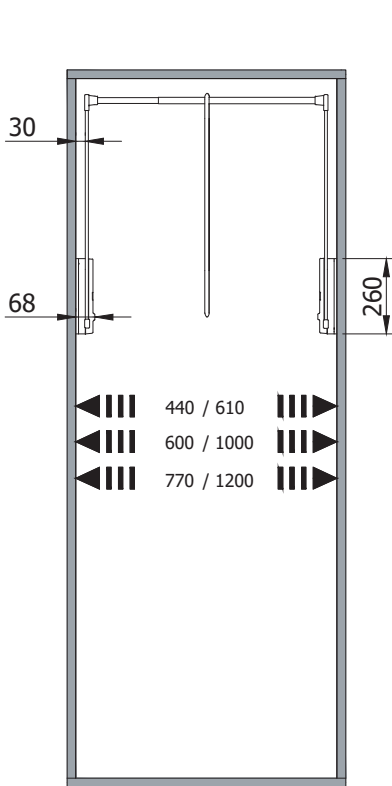

Produzione di accessori per l'allestimento dell'armadio
Production of accessories for the wardrobe

SERVETTO S.r.l.
Via Brughetti, 32
20813 Bovisio Masciago | Monza brianza | Italy
tel. +39.0362.55.88.99 | fax +39.0362.59.19.07
www.servetto.it
servetto@servetto.it

SERVETTO 2004

NERO - TUBO GRIGIO

black - grey tube

| | |
|-----------|-----------|
| SE08LA5TA | cm 77-120 |
| SE08ME5TA | cm 60-100 |
| SE08SM5TA | cm 44-61 |

NERO - CROMATO

black - chrome-plated

| | |
|-----------|-----------|
| SE08LA101 | cm 77-120 |
| SE08ME101 | cm 60-100 |
| SE08SM101 | cm 44-61 |

GRIGIO - GRIGIO

grey - grey

| | |
|-----------|-----------|
| SE08LAGA0 | cm 77-120 |
| SE08MEGA0 | cm 60-100 |
| SE08SMGA0 | cm 44-61 |

BIANCO - CROMATO

white - chrome-plated

| | |
|-----------|-----------|
| SE08LA401 | cm 77-120 |
| SE08ME401 | cm 60-100 |
| SE08SM401 | cm 44-61 |

BIANCO - BIANCO

white - white

| | |
|-----------|-----------|
| SE08LA404 | cm 77-120 |
| SE08ME404 | cm 60-100 |
| SE08SM404 | cm 44-61 |

BIANCO - OTTONATO

white - brass-plated

| | |
|-----------|-----------|
| SE08LA240 | cm 77-120 |
|-----------|-----------|