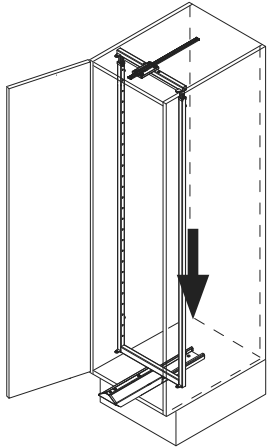

Cabinet basket dimensions

Cabinet	Basket width	Basket depth	Basket height
450	350	305	75
500	400	305	75
600	500	305	75

Door basket dimensions

Cabinet	Basket width	Basket depth	Basket height
450/500	365	110	75
600	465	110	75

= max. 20 kg = max. 80 kg

1

A

2

B

3

4

5