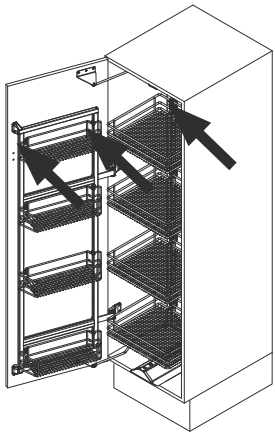

Cabinet basket dimensions

Cabinet	Basket width	Basket depth	Basket height
450	350	305	75
500	400	305	75
600	500	305	75

Door basket dimensions

Cabinet	Basket width	Basket depth	Basket height
450/500	365	110	75
600	465	110	75

E

12

E

1

A

2

B

5

C

8

D

11

12

E

	D	C
VS TAL Gate Pro 1	473	190
VS TAL Gate Pro 2	793	510
VS TAL Gate Pro 3	1049	702
VS TAL Gate Pro 4	1193	702
VS TAL Gate Pro 5	1593	1086
VS TAL Gate Pro 6	1593	1086

	E
K 450	93
K 500	80
K 600	130