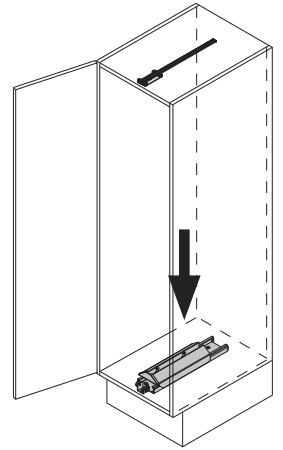

Cabinet basket dimensions

Cabinet	Basket width	Basket depth	Basket height
450	350	305	75
500	400	305	75
600	500	305	75

Door basket dimensions

Cabinet	Basket width	Basket depth	Basket height
450/500	365	110	75
600	465	110	75

= max. 20 kg = max. 80 kg

1

A

2

B

3

4

5