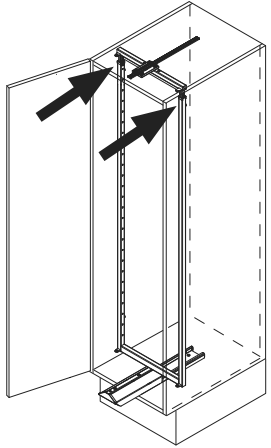

Cabinet basket dimensions

Cabinet	Basket width	Basket depth	Basket height
450	350	305	75
500	400	305	75
600	500	305	75

Door basket dimensions

Cabinet	Basket width	Basket depth	Basket height
450/500	365	110	75
600	465	110	75

= max. 20 kg = max. 80 kg

1

A

2

B

3

4

5