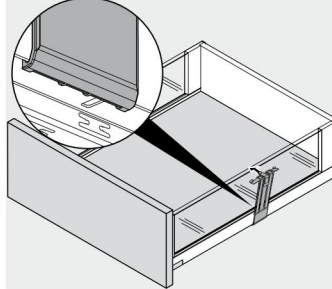

Высокая вставка

Высокий внутренний ящик

Низкая вставка

Держатель – Z31A0008

При ширине корпуса КВ от
600 мм

Транспортировочное крепление для боковой вставки

LEGRABOX free

Фильм по монтажу