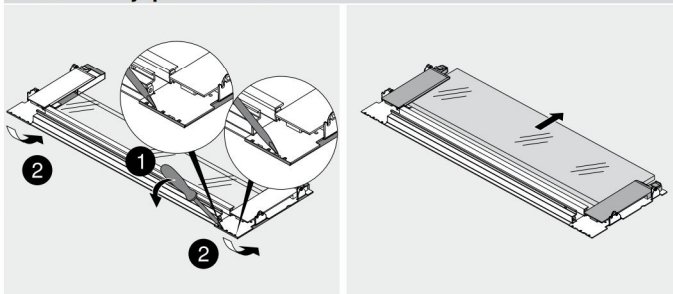

Высокая вставка

Низкая вставка

Высокий внутренний ящик – вставка – C

Высокий внутренний ящик – релинг – C

Монтаж

Высокий внутренний ящик – релинг – C

Высокий внутренний ящик

Демонтаж

Высокая вставка

Высокий внутренний ящик

Низкая вставка

Держатель – Z31A0008

При ширине корпуса КВ от
600 мм

Транспортировочное крепление для боковой вставки

LEGRABOX free

Фильм по монтажу