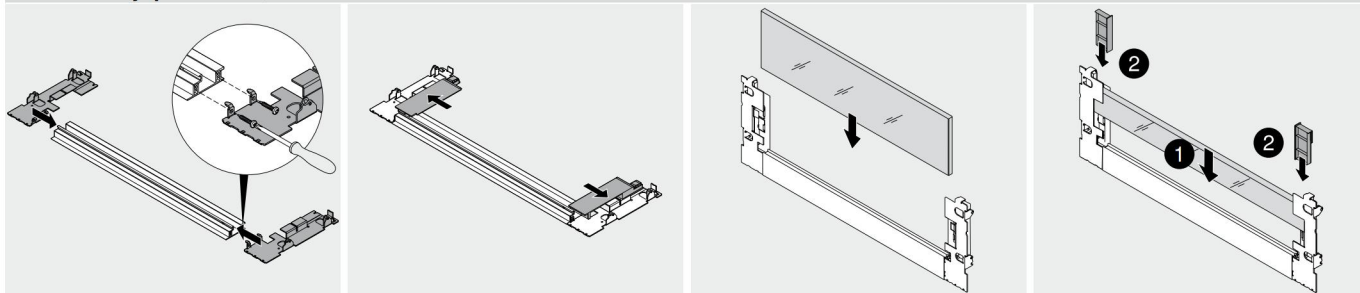

Выдвижной ящик/ящик с высоким фасадом

Монтаж

Выдвижной ящик/ящик с высоким фасадом

LEGRABOX free

LEGRABOX free

Выдвижной ящик/ящик с высоким фасадом Регулировка

LEGRABOX free

2 Необходима регулировка с двух сторон

Монтаж

Установите посередине над поводком

Поводок активирован

Разблокирование при активированном поводке

Комплект поводка

Активация/деактивация поводка

Высокий внутренний ящик – вставка – C

Монтаж

Высокая вставка

Низкая вставка

Высокий внутренний ящик – вставка – C

Высокий внутренний ящик – релинг – C

Монтаж

Высокий внутренний ящик – релинг – C

Высокий внутренний ящик

Демонтаж

Высокая вставка

Высокий внутренний ящик

Низкая вставка

Держатель – Z31A0008

При ширине корпуса КВ от
600 мм

Транспортировочное крепление для боковой вставки

LEGRABOX free

Фильм по монтажу