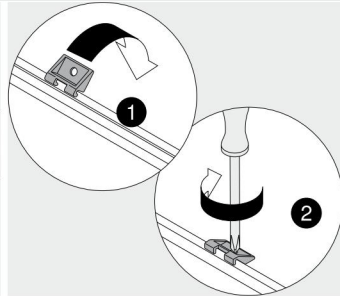

Высокая вставка

Низкая вставка

Высокий внутренний ящик – вставка – C

Высокий внутренний ящик – релинг – C

Монтаж

Высокий внутренний ящик – релинг – C

Высокий внутренний ящик

Демонтаж

Высокая вставка

Высокий внутренний ящик

Низкая вставка

Держатель – Z31A0008

При ширине корпуса КВ от
600 мм

Транспортировочное крепление для боковой вставки

LEGRABOX free

Фильм по монтажу