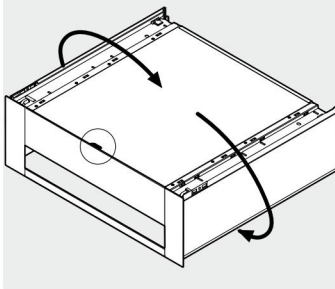

Высокая вставка

Низкая вставка

Высокий внутренний ящик – вставка – C

Высокий внутренний ящик – релинг – C

Монтаж

Высокий внутренний ящик – релинг – C

Высокий внутренний ящик

Демонтаж

Высокая вставка

Высокий внутренний ящик

Низкая вставка

Держатель – Z31A0008

При ширине корпуса КВ от
600 мм

Транспортировочное крепление для боковой вставки

LEGRABOX free

Фильм по монтажу