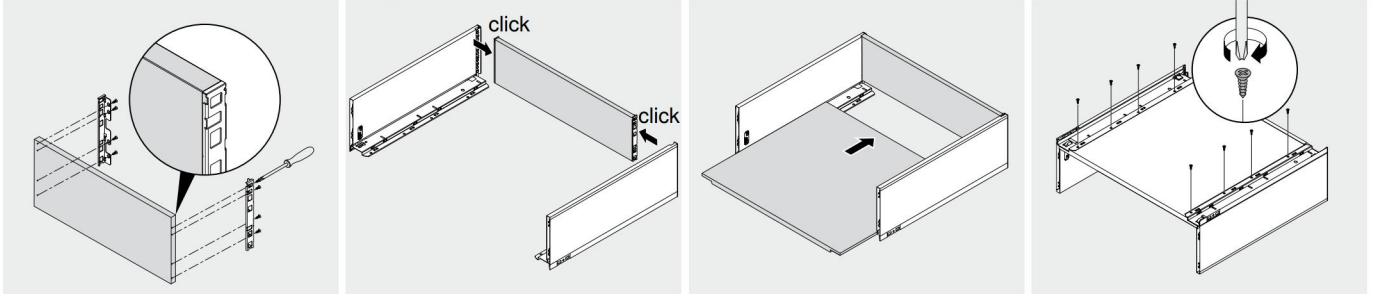

Направляющая к корпусу 750 – 40 кг

NL Номинальная длина
A Саморез Ø 4 x 15 мм
B Евровинт, № арт. 661.1450.HG

Направляющая к корпусу 753 – 70 кг

NL Номинальная длина
A Саморез Ø 4 x 15 мм
B Евровинт, № арт. 661.1450.HG

Выдвижной ящик/ящик с высоким фасадом

Монтаж

Выдвижной ящик/ящик с высоким фасадом

LEGRABOX free

LEGRABOX free

Выдвижной ящик/ящик с высоким фасадом Регулировка

LEGRABOX free

2 Необходима регулировка с двух сторон