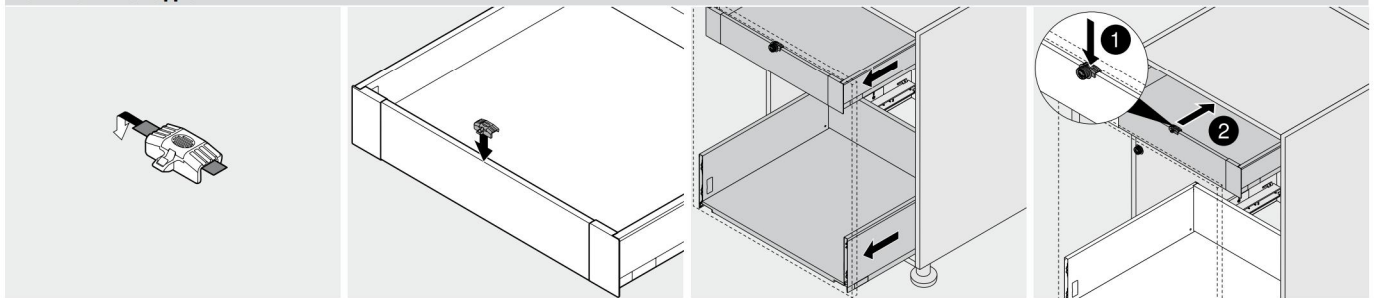

Выдвижной ящик/ящик с высоким фасадом

Монтаж

Выдвижной ящик/ящик с высоким фасадом

LEGRABOX free

LEGRABOX free

Выдвижной ящик/ящик с высоким фасадом Регулировка

LEGRABOX free

2 Необходима регулировка с двух сторон

Выдвижной ящик/ящик с высоким фасадом

LEGRABOX free

Выдвижной ящик/ящик с высоким фасадом

Демонтаж

LEGRABOX free

Внутренний ящик

Монтаж

Комплект поводка

Монтаж

Установите посередине над поводком

Поводок активирован

Разблокирование при активированном поводке

Комплект поводка

Активация/деактивация поводка

Высокий внутренний ящик – вставка – C

Монтаж