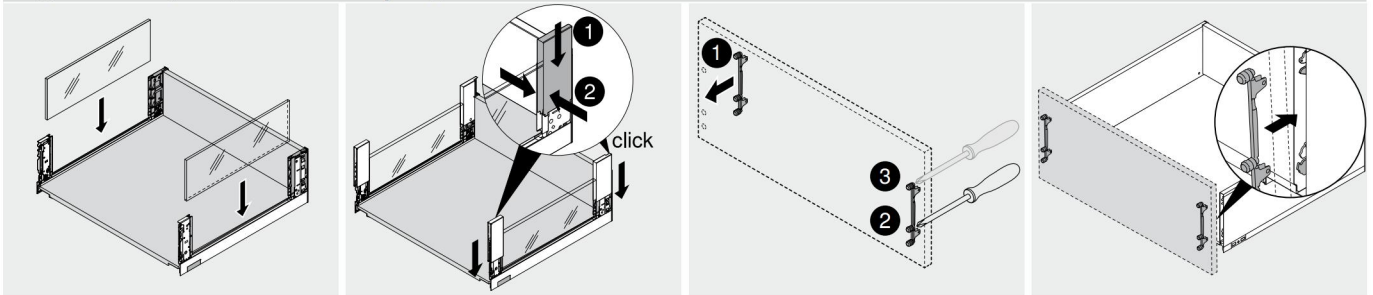

Направляющая к корпусу 750 – 40 кг

NL Номинальная длина
A Саморез Ø 4 x 15 мм
B Евровинт, № арт. 661.1450.HG

Направляющая к корпусу 753 – 70 кг

NL Номинальная длина
A Саморез Ø 4 x 15 мм
B Евровинт, № арт. 661.1450.HG

Выдвижной ящик/ящик с высоким фасадом

Монтаж

Выдвижной ящик/ящик с высоким фасадом

LEGRABOX free

LEGRABOX free

Выдвижной ящик/ящик с высоким фасадом Регулировка

LEGRABOX free

2 Необходима регулировка с двух сторон