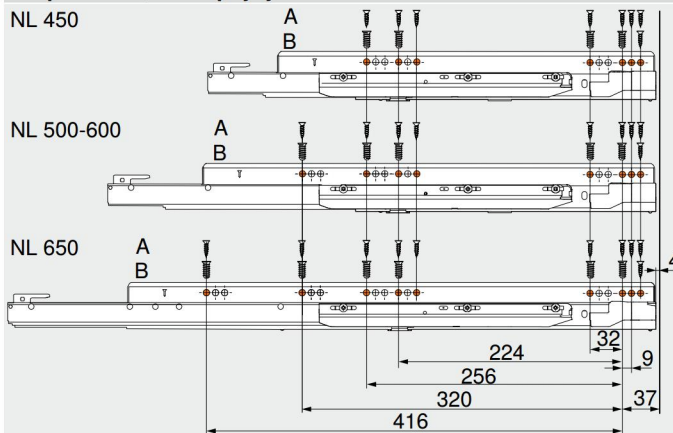

Направляющая к корпусу 750 – 40 кг

NL Номинальная длина
A Саморез Ø 4 x 15 мм
B Евровинт, № арт. 661.1450.HG

Направляющая к корпусу 753 – 70 кг

NL Номинальная длина
A Саморез Ø 4 x 15 мм
B Евровинт, № арт. 661.1450.HG

Выдвижной ящик/ящик с высоким фасадом

Монтаж

Выдвижной ящик/ящик с высоким фасадом

LEGRABOX free

LEGRABOX free

Выдвижной ящик/ящик с высоким фасадом Регулировка

LEGRABOX free

2 Необходима регулировка с двух сторон