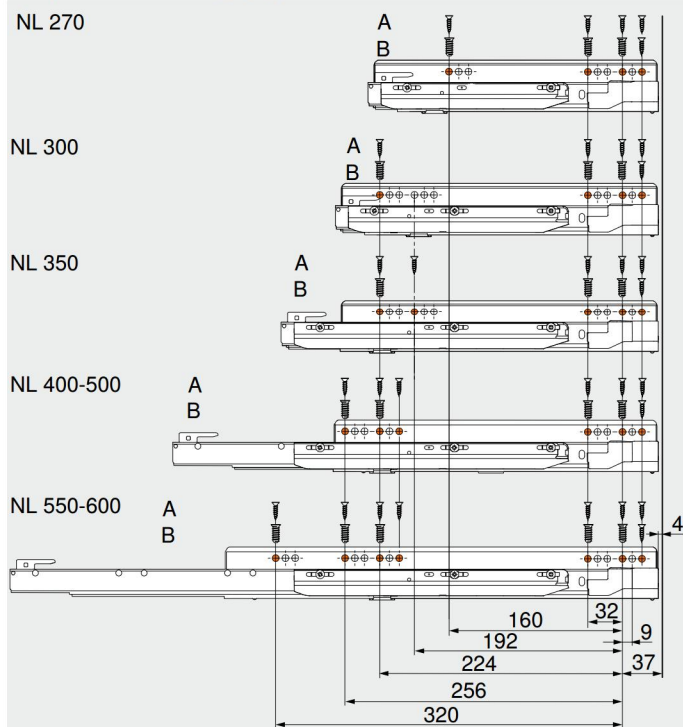

Направляющая к корпусу 750 – 40 кг

NL Номинальная длина
A Саморез Ø 4 x 15 мм
B Евровинт, № арт. 661.1450.HG

Направляющая к корпусу 753 – 70 кг

NL Номинальная длина
A Саморез Ø 4 x 15 мм
B Евровинт, № арт. 661.1450.HG

Выдвижной ящик/ящик с высоким фасадом

Монтаж

Выдвижной ящик/ящик с высоким фасадом

LEGRABOX free

LEGRABOX free

Выдвижной ящик/ящик с высоким фасадом Регулировка

LEGRABOX free

2 Необходима регулировка с двух сторон