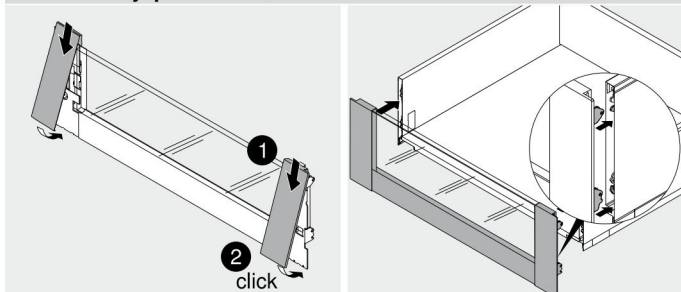

Монтаж

Установите посередине над поводком

Поводок активирован

Разблокирование при активированном поводке

Комплект поводка

Активация/деактивация поводка

Высокий внутренний ящик – вставка – C

Монтаж

Высокая вставка

Низкая вставка

Высокий внутренний ящик – вставка – C

Высокий внутренний ящик – релинг – C

Монтаж

Высокий внутренний ящик – релинг – C

Высокий внутренний ящик

Демонтаж

Высокая вставка

Высокий внутренний ящик

Низкая вставка

Держатель – Z31A0008

При ширине корпуса КВ от
600 мм

Транспортировочное крепление для боковой вставки

LEGRABOX free

Фильм по монтажу