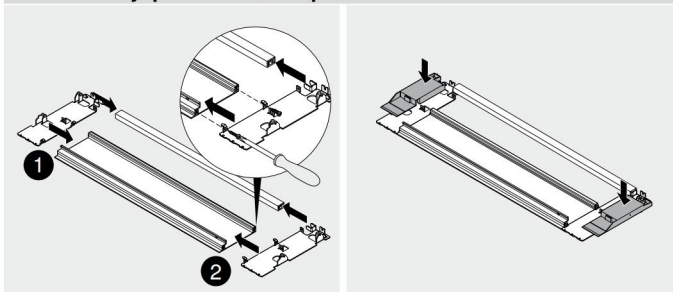

Высокий внутренний ящик – релинг – C

Монтаж