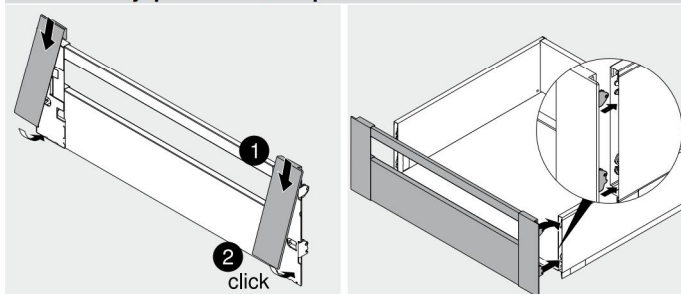

Высокая вставка

Низкая вставка

Высокий внутренний ящик – вставка – C

Высокий внутренний ящик – релинг – C

Монтаж

Высокий внутренний ящик – релинг – C

Высокий внутренний ящик

Демонтаж

Высокая вставка

Высокий внутренний ящик

Низкая вставка

Держатель – Z31A0008

При ширине корпуса КВ от
600 мм

Транспортировочное крепление для боковой вставки

LEGRABOX free

Фильм по монтажу