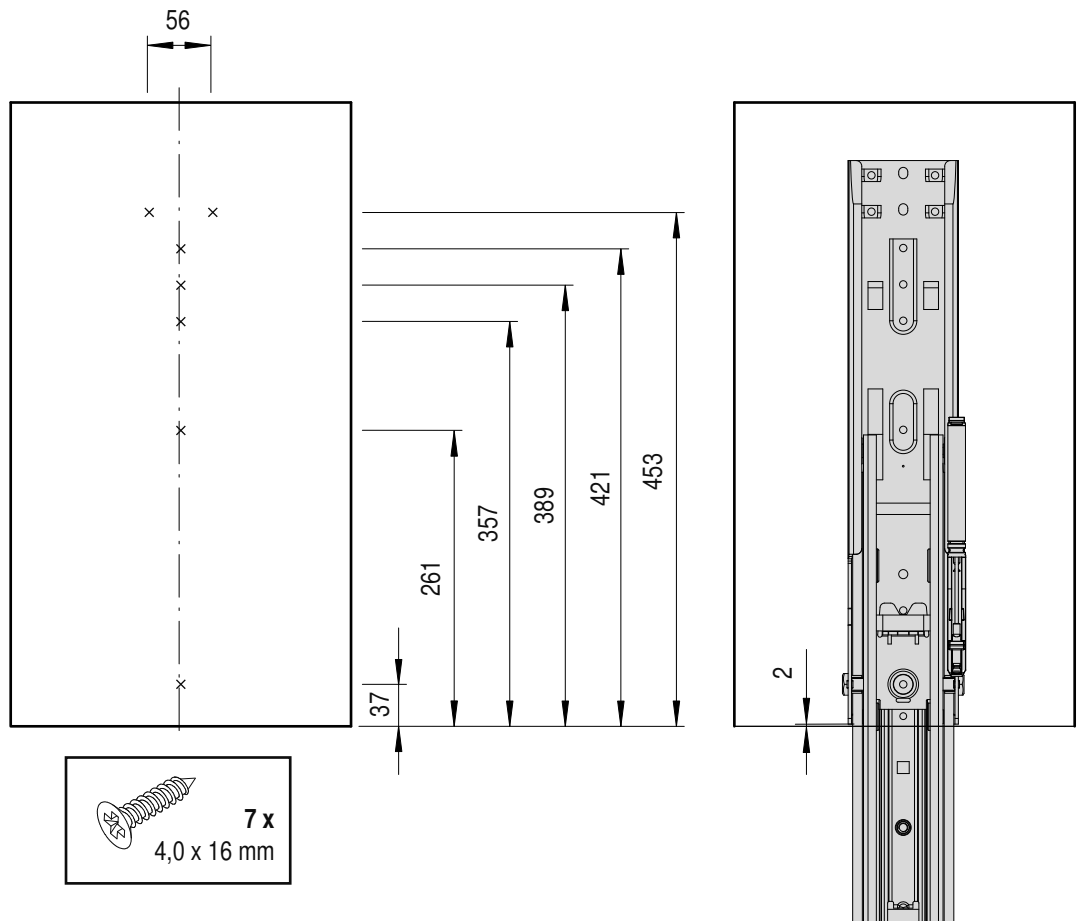

Basket dimensions

Cabinet	Basket width						Basket depth	Basket height
	275	300	400	450	500	600		
	225	250	350	400	450	550	460	80

Cabinet dimensions

Capacity

Fully extendable unit 120 kg

Basket variants

Classic

7

8

8

A

B

A	X	Z
275	200	225
300	225	250
300	232	257
400	325	350
450	375	400
500	425	450
600	525	550

	8 ø 5 mm E	8 F	8 G	8 ø 5 mm H	I
HSA 1	64	96	2 x 96	256	384
HSA 2	64	128	4 x 96	512	640
HSA 3	64	112	7 x 96	768	896
HSA 4	64	96	10 x 96	1024	1152
HSA 5	64	128	12 x 96	1280	1408
HSA 6	64	96	14 x 96	1408	1536
HSA 7	64	96	16 x 96	1600	1728