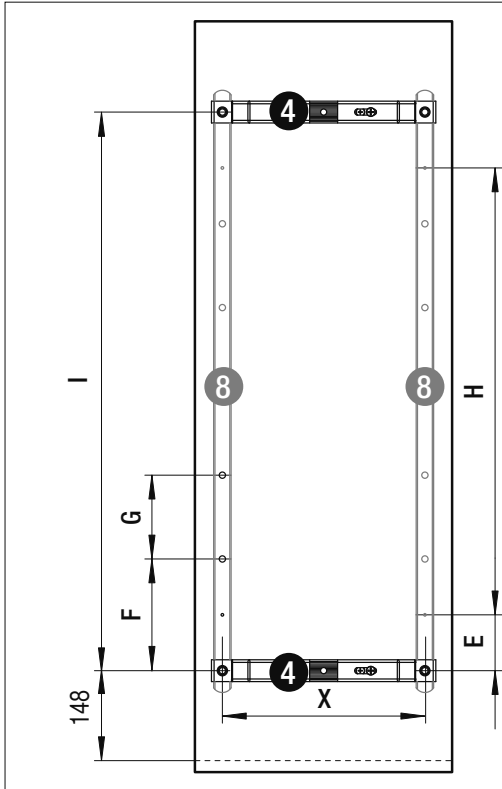

Basket dimensions

Cabinet	Basket width						Basket depth	Basket height
	275	300	400	450	500	600		
	225	250	350	400	450	550	460	80

Cabinet dimensions

Capacity

Fully extendable unit 120 kg

Basket variants

Classic

7

8

8

A

B

A	X	Z
275	200	225
300	225	250
300	232	257
400	325	350
450	375	400
500	425	450
600	525	550

	8 ø 5 mm E	8 F	8 G	8 ø 5 mm H	I
HSA 1	64	96	2 x 96	256	384
HSA 2	64	128	4 x 96	512	640
HSA 3	64	112	7 x 96	768	896
HSA 4	64	96	10 x 96	1024	1152
HSA 5	64	128	12 x 96	1280	1408
HSA 6	64	96	14 x 96	1408	1536
HSA 7	64	96	16 x 96	1600	1728