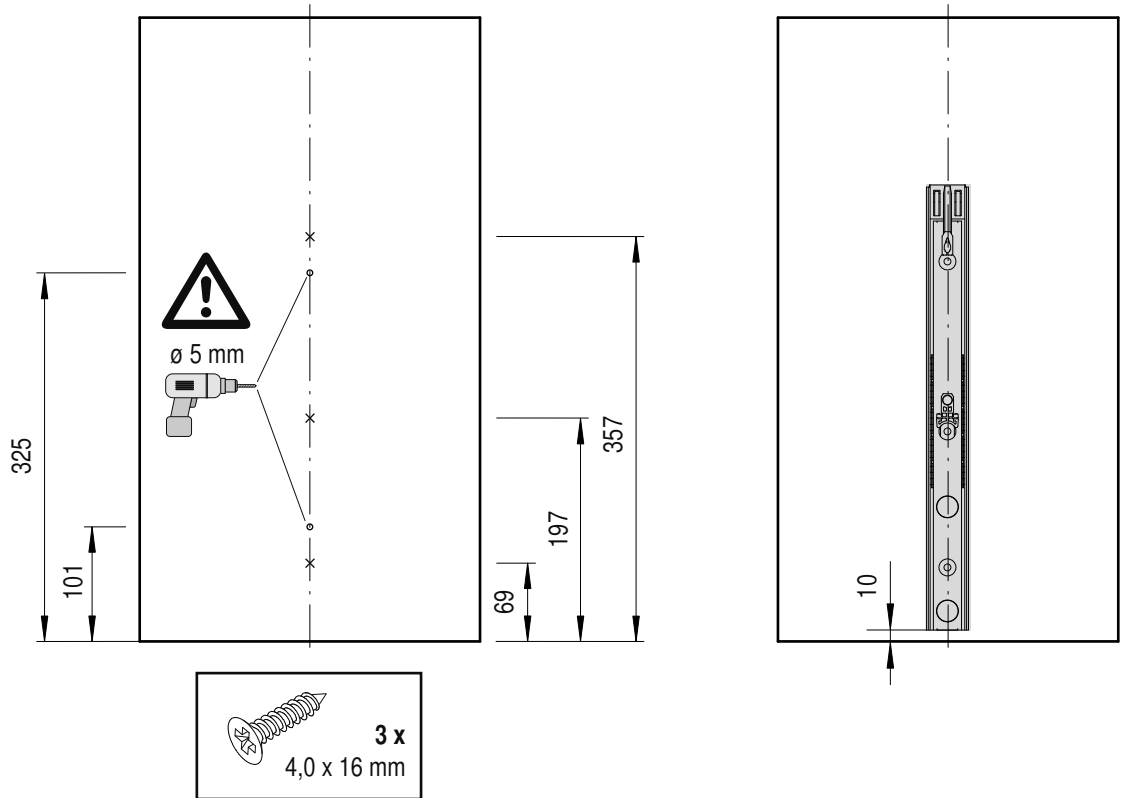

VS TAL Larder

Installation dimensions

Heights:

HSA 1	650 mm - 950 mm	(2 Baskets)
HSA 2	950 mm - 1200 mm	(3 Baskets)
HSA 3	1200 mm - 1450 mm	(4 Baskets)
HSA 4	1450 mm - 1700 mm	(4 Baskets)
HSA 5	1700 mm - 1950 mm	(5 Baskets)
HSA 6	1900 mm - 2140 mm	(5 Baskets)
HSA 7	2140 mm - 2330 mm	(7 Baskets)

Basket dimensions

Cabinet	Basket width						Basket depth	Basket height
	275	300	400	450	500	600		
	225	250	350	400	450	550	460	80

Cabinet dimensions

Capacity

Fully extendable unit 120 kg

Basket variants

Classic

7

8

8

A

B

A	X	Z
275	200	225
300	225	250
300	232	257
400	325	350
450	375	400
500	425	450
600	525	550

	8 ø 5 mm E	8 F	8 G	8 ø 5 mm H	I
HSA 1	64	96	2 x 96	256	384
HSA 2	64	128	4 x 96	512	640
HSA 3	64	112	7 x 96	768	896
HSA 4	64	96	10 x 96	1024	1152
HSA 5	64	128	12 x 96	1280	1408
HSA 6	64	96	14 x 96	1408	1536
HSA 7	64	96	16 x 96	1600	1728