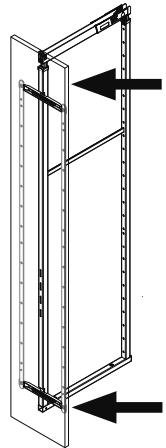

Basket dimensions

Cabinet	Basket width						Basket depth	Basket height
	275	300	400	450	500	600		
	225	250	350	400	450	550	460	80

Cabinet dimensions

Capacity

Fully extendable unit 120 kg

Basket variants

Classic

Saphir

Premea

Premea Artline

Bottle divider for baskets 250 mm
(Cabinet width 300 mm)

Bottle divider for baskets 350 mm
(Cabinet width 400 mm)

04 / 2017

VS TAL Larder

1

A

2

B

3

4

C

5

6

7

8

8

A

B

A	X	Z
275	200	225
300	225	250
300	232	257
400	325	350
450	375	400
500	425	450
600	525	550

	8 ø 5 mm E	8 F	8 G	8 ø 5 mm H	I
HSA 1	64	96	2 x 96	256	384
HSA 2	64	128	4 x 96	512	640
HSA 3	64	112	7 x 96	768	896
HSA 4	64	96	10 x 96	1024	1152
HSA 5	64	128	12 x 96	1280	1408
HSA 6	64	96	14 x 96	1408	1536
HSA 7	64	96	16 x 96	1600	1728