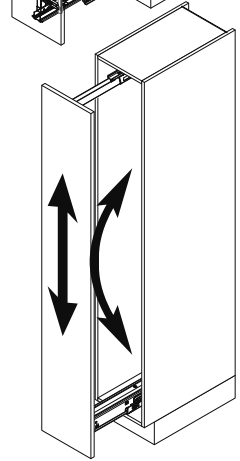

Basket dimensions

Cabinet	Basket width						Basket depth	Basket height
	275	300	400	450	500	600		
	225	250	350	400	450	550	460	80

Cabinet dimensions

Capacity

Fully extendable unit 120 kg

Basket variants

Classic

Saphir

Premea

Premea Artline

Bottle divider for baskets 250 mm
(Cabinet width 300 mm)

Bottle divider for baskets 350 mm
(Cabinet width 400 mm)

04 / 2017

VS TAL Larder

1

7

8

8

A

B

A	X	Z
275	200	225
300	225	250
300	232	257
400	325	350
450	375	400
500	425	450
600	525	550

	8 ø 5 mm E	8 F	8 G	8 ø 5 mm H	I
HSA 1	64	96	2 x 96	256	384
HSA 2	64	128	4 x 96	512	640
HSA 3	64	112	7 x 96	768	896
HSA 4	64	96	10 x 96	1024	1152
HSA 5	64	128	12 x 96	1280	1408
HSA 6	64	96	14 x 96	1408	1536
HSA 7	64	96	16 x 96	1600	1728