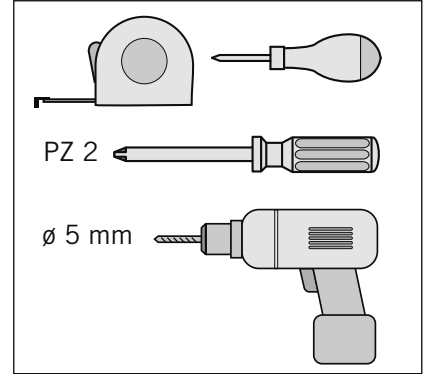

Basket dimensions

Cabinet	Basket width						Basket depth	Basket height
	275	300	400	450	500	600		
	225	250	350	400	450	550	460	80

Cabinet dimensions

Capacity

Fully extendable unit 120 kg

Basket variants

Classic

Saphir

Premea

Premea Artline

Bottle divider for baskets 250 mm
(Cabinet width 300 mm)

Bottle divider for baskets 350 mm
(Cabinet width 400 mm)

04 / 2017

VS TAL Larder

1

7

8

8

A

B

A	X	Z
275	200	225
300	225	250
300	232	257
400	325	350
450	375	400
500	425	450
600	525	550

	8 ø 5 mm E	8 F	8 G	8 ø 5 mm H	I
HSA 1	64	96	2 x 96	256	384
HSA 2	64	128	4 x 96	512	640
HSA 3	64	112	7 x 96	768	896
HSA 4	64	96	10 x 96	1024	1152
HSA 5	64	128	12 x 96	1280	1408
HSA 6	64	96	14 x 96	1408	1536
HSA 7	64	96	16 x 96	1600	1728