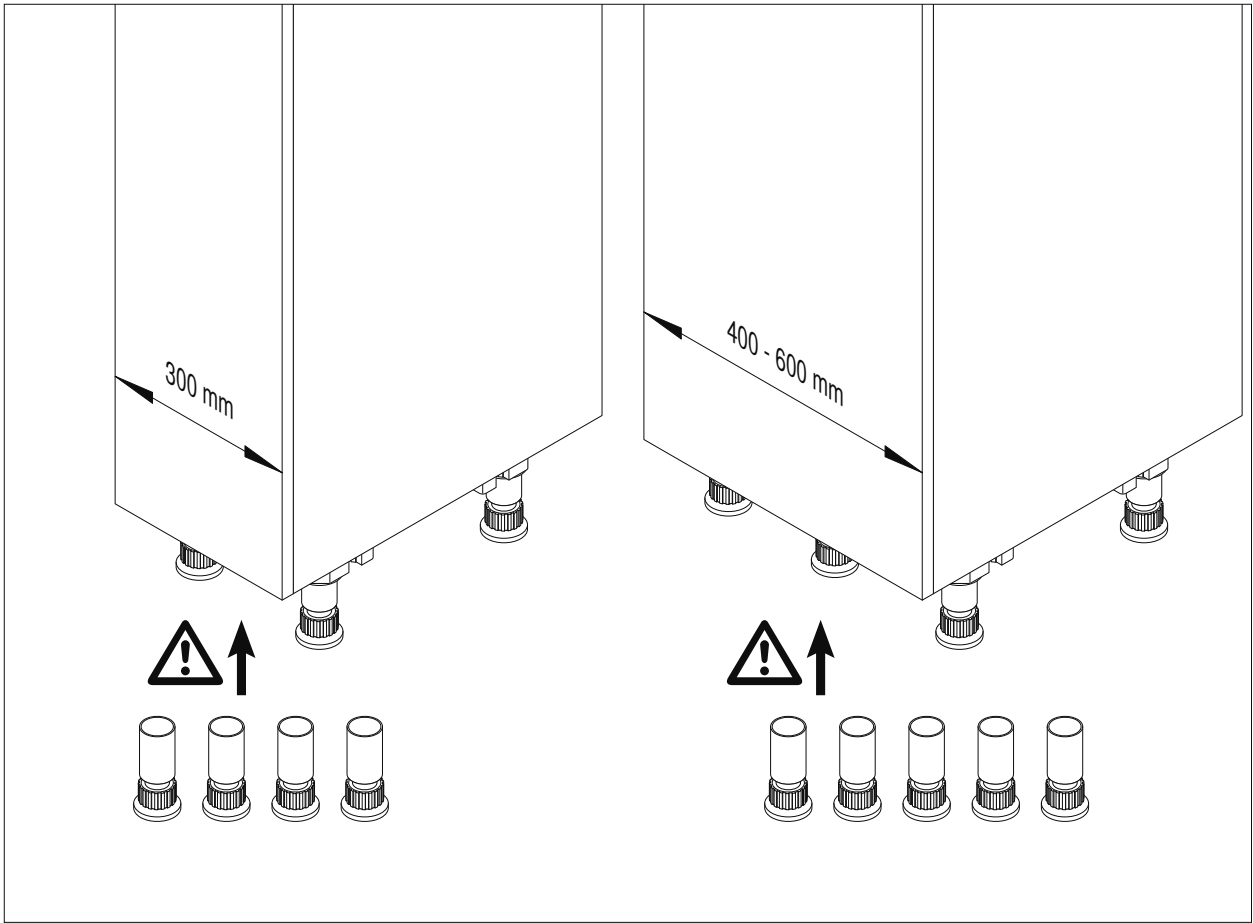

Basket dimensions

Cabinet	Basket width						Basket depth	Basket height
	275	300	400	450	500	600		
	225	250	350	400	450	550	460	80

Cabinet dimensions

Capacity

Fully extendable unit 120 kg

Basket variants

Classic

Saphir

Premea

Premea Artline

Bottle divider for baskets 250 mm
(Cabinet width 300 mm)

Bottle divider for baskets 350 mm
(Cabinet width 400 mm)

04 / 2017

VS TAL Larder

1

7

8

8

A

B

A	X	Z
275	200	225
300	225	250
300	232	257
400	325	350
450	375	400
500	425	450
600	525	550

	8 ø 5 mm E	8 F	8 G	8 ø 5 mm H	I
HSA 1	64	96	2 x 96	256	384
HSA 2	64	128	4 x 96	512	640
HSA 3	64	112	7 x 96	768	896
HSA 4	64	96	10 x 96	1024	1152
HSA 5	64	128	12 x 96	1280	1408
HSA 6	64	96	14 x 96	1408	1536
HSA 7	64	96	16 x 96	1600	1728