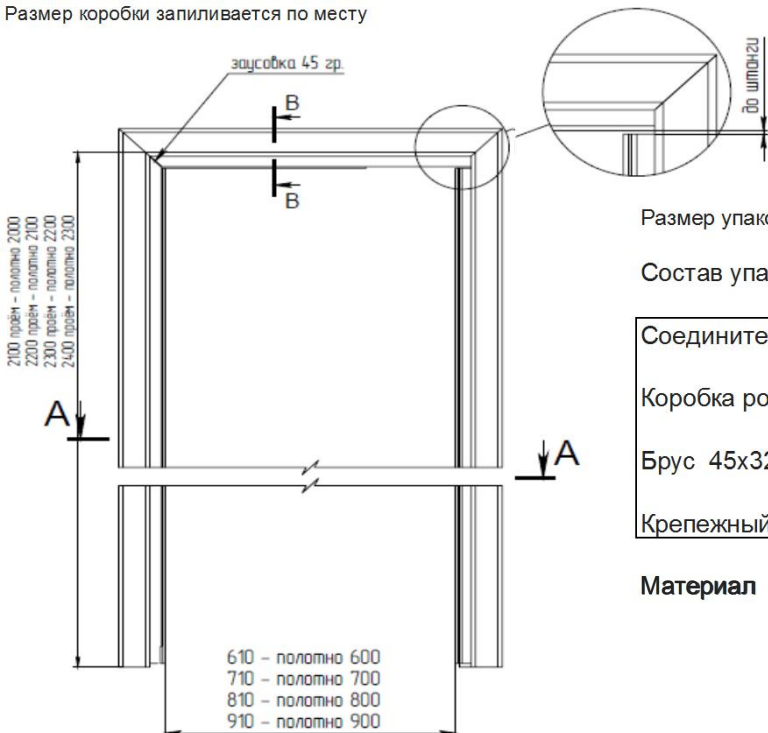

Преимущества

Универсальный по высоте (до 2400мм полотно) и по ширине

Готовый под покраску комплект в пленке

Простая и интуитивная сборка

Возможность использования телескопического наличника (паз 4,8мм)

Экономия времени на разработку и изготовление коробки самостоятельно

Все видимые части укутаны в пленку полипропилен-грунт (на нее ложатся большинство эмалей – не требуется пробная прокраска)

Вертикальная и горизонтальная коробка одинаковые, на горизонтальной коробке шип срезается при установке.

К треку горизонтальная крепится на клей

Верхняя направляющая крепится кронштейном из комплекта.

Размер коробки заливается по месту

Размер упаковки 2,45м х 0,15м х 0,2м

Вес одного комплекта 12кг

Состав упаковки

		см. чертеж	
Соединительный профиль	2 шт	№3	
Коробка рото – (4 стойки+1 перемычка),	5шт	№2	
Брус 45х32х2000	1 шт	№4	
Крепежный элемент 20х100х300	6шт	№5	

Материал – Массив и МДФ

A-A (1:2)

B-B (1:2)