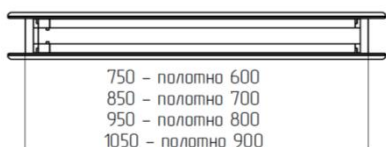

К треку горизонтальная крепится на клей

Верхняя направляющая крепится кронштейном из комплекта.

Размер коробки заливается по месту

Размер упаковки 2,45м х 0,15м х 0,2м

Вес одного комплекта 12кг

Состав упаковки

		см. чертеж	
Соединительный профиль	2 шт	№3	
Коробка рото – (4 стойки+1 перемычка),	5шт	№2	
Брус 45х32х2000	1 шт	№4	
Крепежный элемент 20х100х300	6шт	№5	

Материал – Массив и МДФ

A-A (1:2)

B-B (1:2)