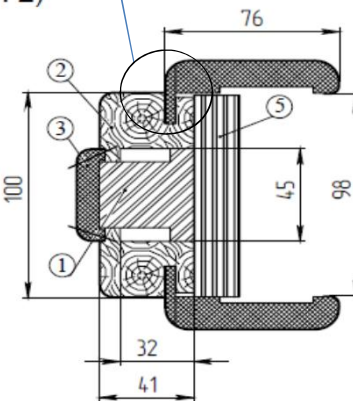

Все видимые части укутаны в пленку полипропилен-грунт (на нее ложатся большинство эмалей – не требуется пробная прокраска)

Вертикальная и горизонтальная коробка одинаковые, на горизонтальной коробке шип срезается при установке.

К треку горизонтальная крепится на клей

Верхняя направляющая крепится кронштейном из комплекта.

Размер коробки заливается по месту

Размер упаковки 2,45м х 0,15м х 0,2м

Вес одного комплекта 12кг

Состав упаковки

		см. чертеж	
Соединительный профиль	2 шт	№3	
Коробка рото – (4 стойки+1 перемычка),	5шт	№2	
Брус 45х32х2000	1 шт	№4	
Крепежный элемент 20х100х300	6шт	№5	

Материал – Массив и МДФ

A-A (1:2)

B-B (1:2)