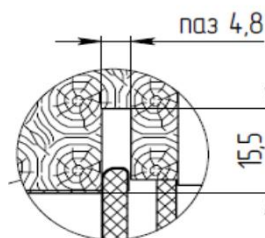

Все видимые части укутаны в пленку полипропилен-грунт (на нее ложатся большинство эмалей – не требуется пробная прокраска)

Вертикальная и горизонтальная коробка одинаковые, на горизонтальной коробке шип срезается при установке.

К треку горизонтальная крепится на клей

Верхняя направляющая крепится кронштейном из комплекта.

Размер коробки заливается по месту

Размер упаковки 2,45м х 0,15м х 0,2м

Вес одного комплекта 12кг

Состав упаковки

		см. чертеж	
Соединительный профиль	2 шт	№3	
Коробка рото – (4 стойки+1 перемычка),	5шт	№2	
Брус 45х32х2000	1 шт	№4	
Крепежный элемент 20х100х300	6шт	№5	

Материал – Массив и МДФ

A-A (1:2)

B-B (1:2)