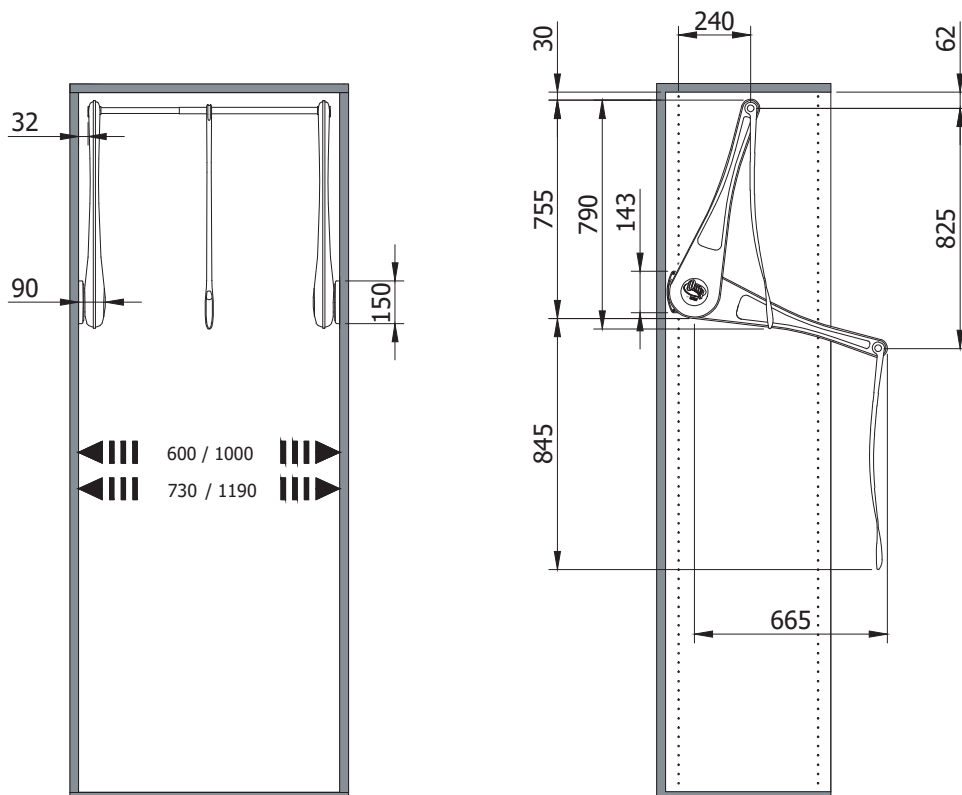

ONLY
Con inclinometro | With inclination device

NERO - CROMATO

black - chrome-plated

PP03LA501 cm 73-119

PP03ME501 cm 60-100

BEIGE - CROMATO

beige - chrome-plated

PP03LA801 cm 73-119

PP03ME401 cm 60-100

BROWN - BROWN

brown - brown

PP03LAB00 cm 73-119

PP03MEB00 cm 60-100