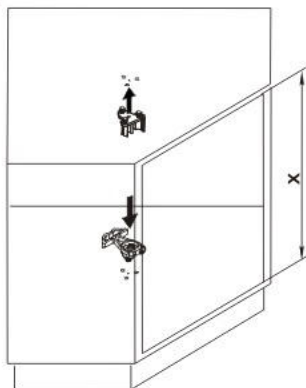

Комплект "Твистер 500"

Арт. 53 5020 0005, 53 5030 0005

Инструкция по сборке

1.

2.

3.

4.

5.

6.

7.

Демонтаж

1x

Мах. нагрузка 8 кг на полку