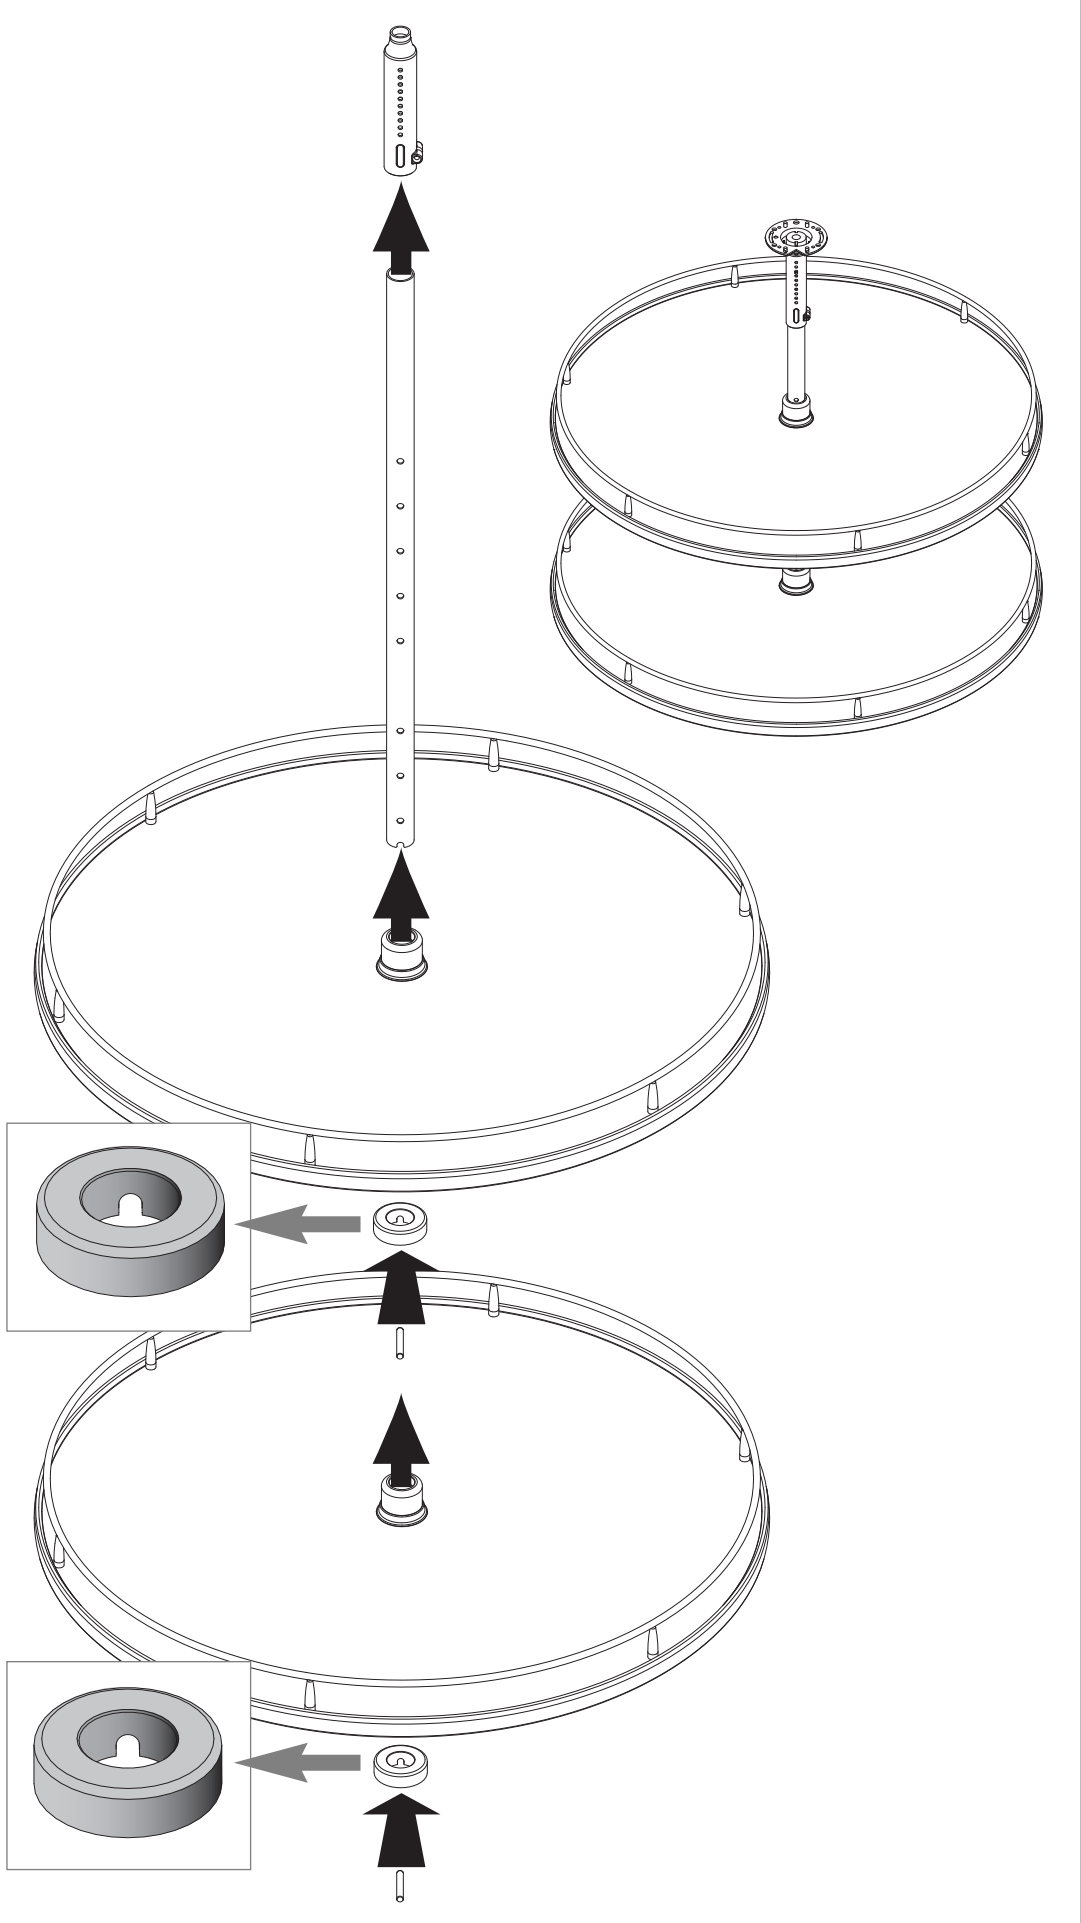

# RECORNER 4/4

A x A	D	Z
600 x 600	460	≥ 240
650 x 650	460	≥ 240
800 x 800	600	≥ 315
800 x 800	720	≥ 375
900 x 900	720	≥ 375
1050 x 1050	820	≥ 425

(mm)

Ø = 460  
Ø = 600  
Ø = 720  
Ø = 820

Ø = 460  
Ø = 720  
Ø = 820

Ø = 460  
Ø = 720  
Ø = 820

44007729\_00

1

A x A	D	Z
600 x 600	460	≥ 240
650 x 650	460	≥ 240
800 x 800	600	≥ 315
800 x 800	720	≥ 375
900 x 900	720	≥ 375
1050 x 1050	820	≥ 425

(mm)

2

3

4