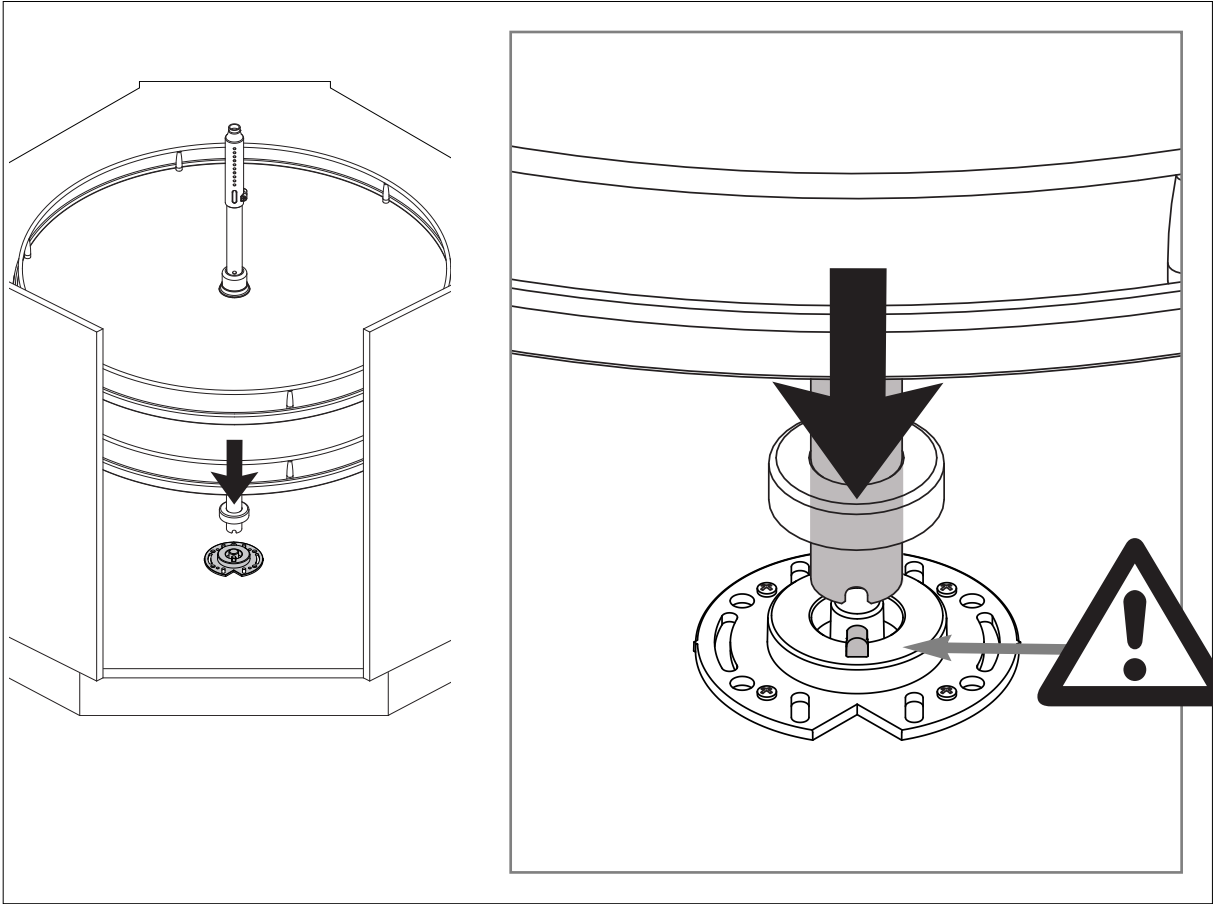

# RECORNER 4/4

A x A	D	Z
600 x 600	460	≥ 240
650 x 650	460	≥ 240
800 x 800	600	≥ 315
800 x 800	720	≥ 375
900 x 900	720	≥ 375
1050 x 1050	820	≥ 425

(mm)

Ø = 460  
Ø = 600  
Ø = 720  
Ø = 820

Ø = 460  
Ø = 720  
Ø = 820

Ø = 460  
Ø = 720  
Ø = 820

44007729\_00

1

A x A	D	Z
600 x 600	460	≥ 240
650 x 650	460	≥ 240
800 x 800	600	≥ 315
800 x 800	720	≥ 375
900 x 900	720	≥ 375
1050 x 1050	820	≥ 425

(mm)

2

3

4