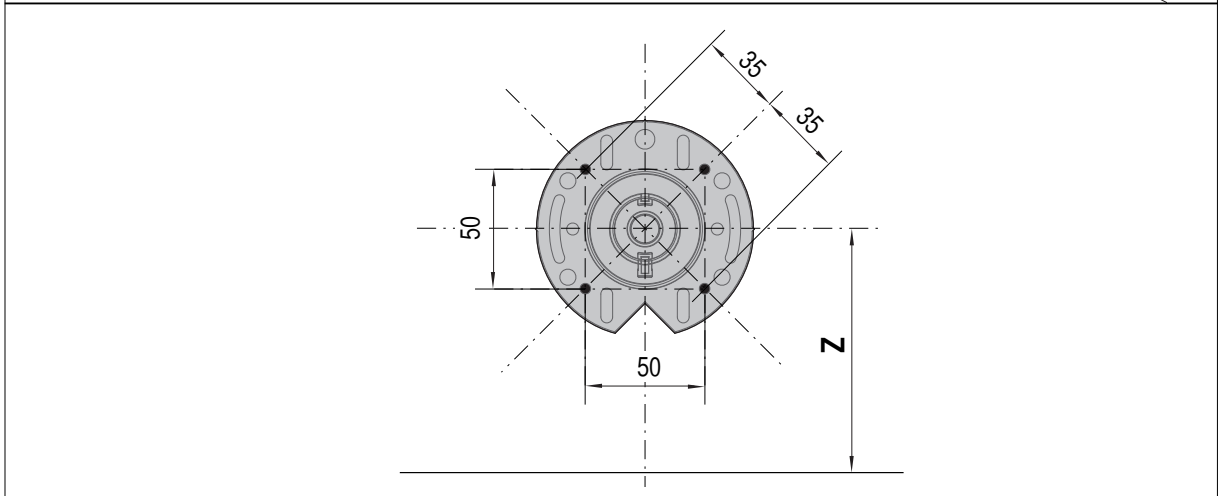

# RECORNER 4/4

A x A	D	Z
600 x 600	460	≥ 240
650 x 650	460	≥ 240
800 x 800	600	≥ 315
800 x 800	720	≥ 375
900 x 900	720	≥ 375
1050 x 1050	820	≥ 425

(mm)

Ø = 460  
Ø = 600  
Ø = 720  
Ø = 820

Ø = 460  
Ø = 720  
Ø = 820

Ø = 460  
Ø = 720  
Ø = 820

44007729\_00

1

A x A	D	Z
600 x 600	460	≥ 240
650 x 650	460	≥ 240
800 x 800	600	≥ 315
800 x 800	720	≥ 375
900 x 900	720	≥ 375
1050 x 1050	820	≥ 425

(mm)

2

3

4