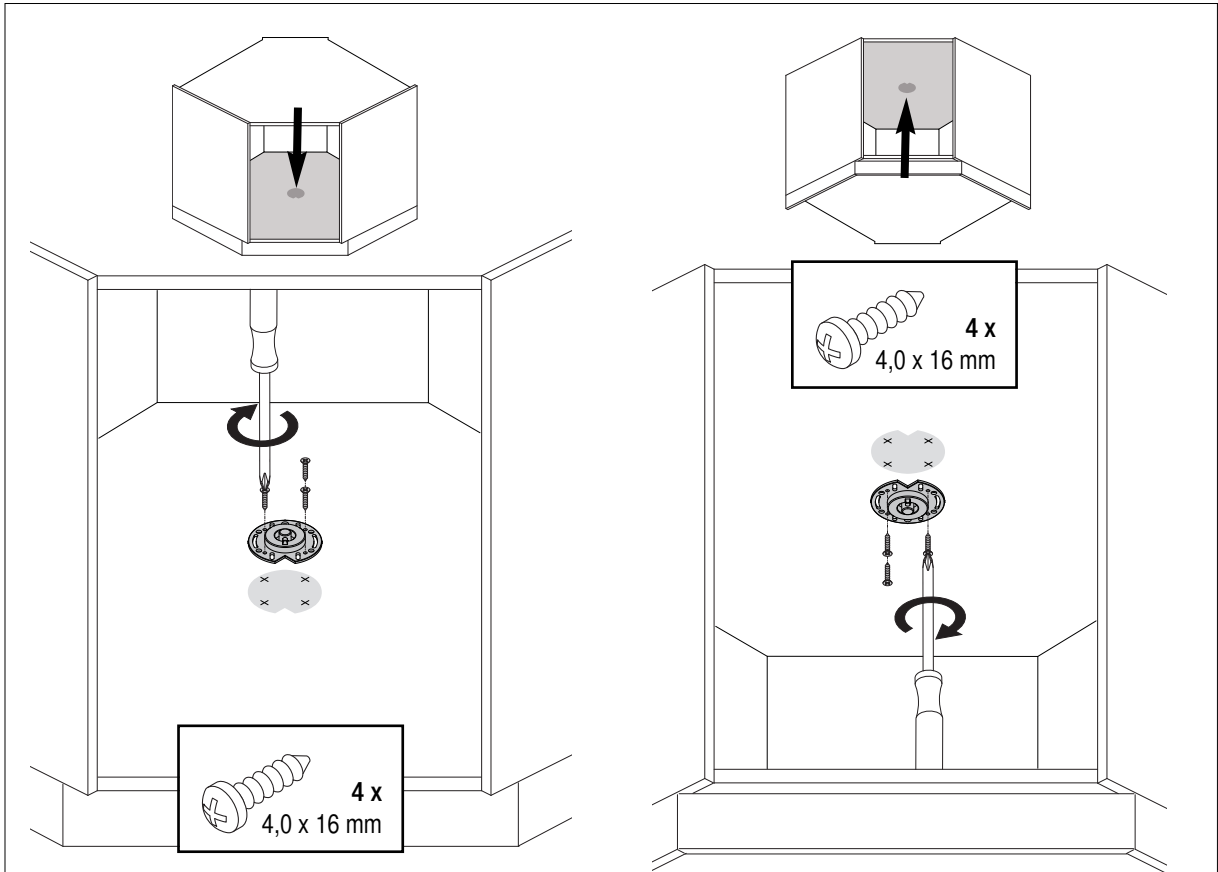

# RECORNER 4/4

A x A	D	Z
600 x 600	460	≥ 240
650 x 650	460	≥ 240
800 x 800	600	≥ 315
800 x 800	720	≥ 375
900 x 900	720	≥ 375
1050 x 1050	820	≥ 425

(mm)

Ø = 460  
Ø = 600  
Ø = 720  
Ø = 820

Ø = 460  
Ø = 720  
Ø = 820

Ø = 460  
Ø = 720  
Ø = 820

44007729\_00

1

A x A	D	Z
600 x 600	460	≥ 240
650 x 650	460	≥ 240
800 x 800	600	≥ 315
800 x 800	720	≥ 375
900 x 900	720	≥ 375
1050 x 1050	820	≥ 425

(mm)

2

3

4