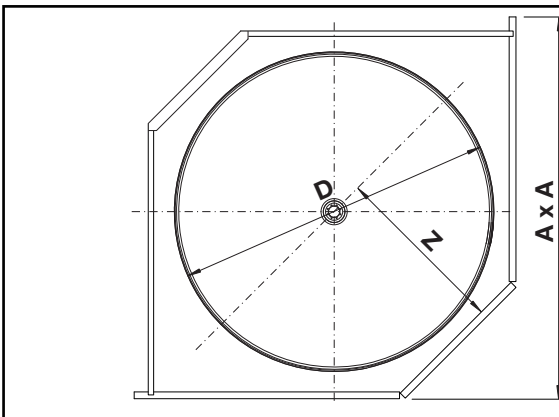

# RECORNER 4/4

A x A	D	Z
600 x 600	460	≥ 240
650 x 650	460	≥ 240
800 x 800	600	≥ 315
800 x 800	720	≥ 375
900 x 900	720	≥ 375
1050 x 1050	820	≥ 425

(mm)

Ø = 460  
Ø = 600  
Ø = 720  
Ø = 820

Ø = 460  
Ø = 720  
Ø = 820

Ø = 460  
Ø = 720  
Ø = 820

44007729\_00

1

A x A	D	Z
600 x 600	460	≥ 240
650 x 650	460	≥ 240
800 x 800	600	≥ 315
800 x 800	720	≥ 375
900 x 900	720	≥ 375
1050 x 1050	820	≥ 425

(mm)

2

3

4