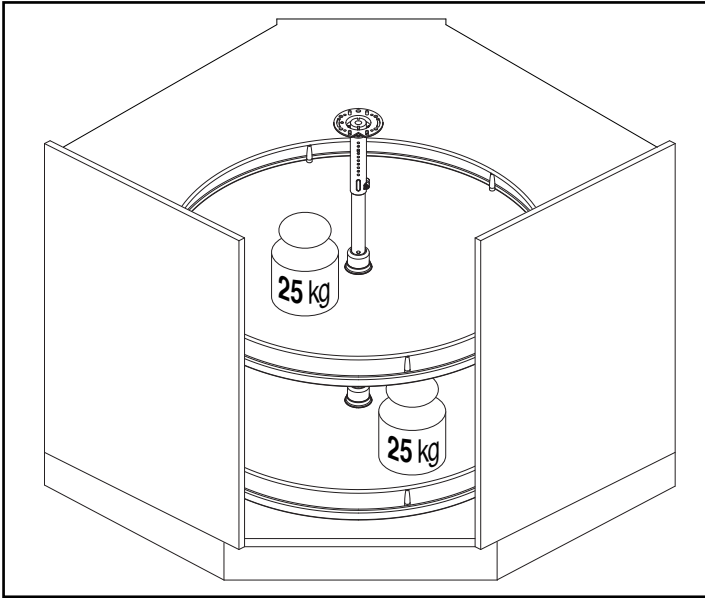

# RECORNER 4/4

A x A	D	Z
600 x 600	460	≥ 240
650 x 650	460	≥ 240
800 x 800	600	≥ 315
800 x 800	720	≥ 375
900 x 900	720	≥ 375
1050 x 1050	820	≥ 425

(mm)

Ø = 460  
Ø = 600  
Ø = 720  
Ø = 820

Ø = 460  
Ø = 720  
Ø = 820

Ø = 460  
Ø = 720  
Ø = 820

44007729\_00

1

A x A	D	Z
600 x 600	460	≥ 240
650 x 650	460	≥ 240
800 x 800	600	≥ 315
800 x 800	720	≥ 375
900 x 900	720	≥ 375
1050 x 1050	820	≥ 425

(mm)

2

3

4