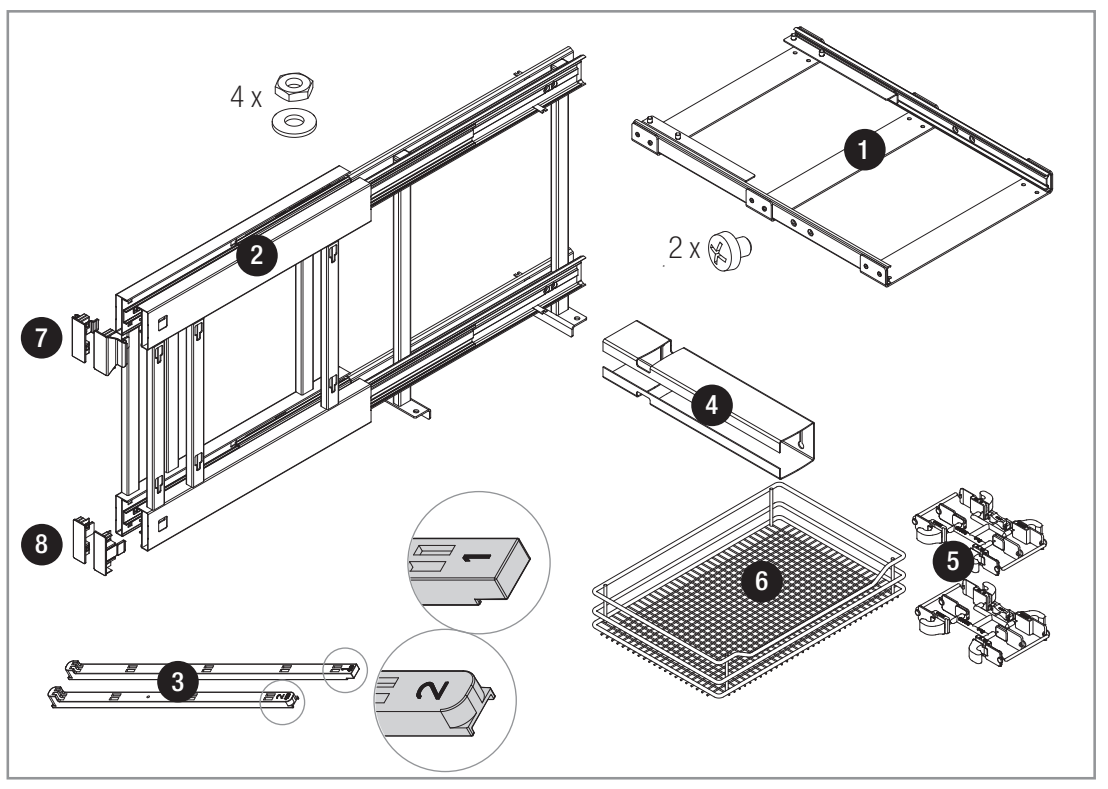

Basket dimensions: (front baskets)

Cabinet	basket width			basket depth			Basket height	
	900	1000	1200	900	1000	1200	Classic Saphir	Premea Planero
	280	350	350	415	415	415	75	84

Basket dimensions: (rear baskets)

Cabinet	basket width			basket depth			Basket height	
	900	1000	1200	900	1000	1200	Classic Saphir	Premea Planero
500	280	325	400	415	415	415	75	84
550				500	500	500		

VAUTH SAGEL
VS COR Flex 480 L
 900
 1000
 1200
 04/2017