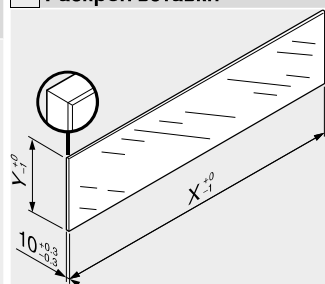

Направляющая к корпусу 750 – 40 кг

Номинальная длина NL (мм)

Раскрой плит ДСП 16 мм

KB Ширина корпуса
LW Внутренняя ширина корпуса
NL Номинальная длина

Направляющая к корпусу 753 – 70 кг

Номинальная длина NL (мм)

Раскрой вставки

Вставки	X (мм)	Y (мм)
Боковая	NL – 112	138
NL	Номинальная длина	

В комбинации с LEGRABOX | TANDEMBOX согласно стандарту (DIN EN 14749 издание июнь 2016) и в соответствии с заданными размерами необязательно проводить «Испытания на ударную прочность для вертикальных комплектующих из стекла». Таким образом, для соблюдения этого стандарта не требуется специальное безопасное стекло. Обработка верхней кромки: шлифованная плоская кромка с фаской 1 мм ±0.5 мм.