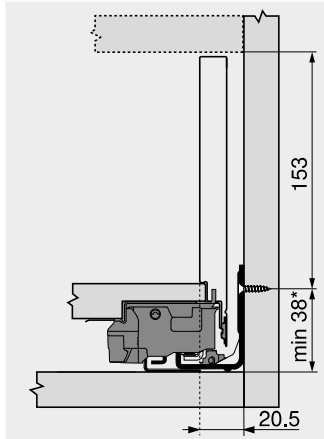

Высокий внутренний ящик – релинг – С

Веб-код
DQBUZY

Проектирование

Необходимое пространство в корпусе

Установочные размеры – задняя стенка

* +1 мм при монтаже направляющей до сборки корпуса

Позиции крепления – направляющие к корпусу

Направляющая к корпусу 750 – 40 кг

Номинальная длина NL (мм)

Раскрой плит ДСП 16 мм

KB Ширина корпуса
LW Внутренняя ширина корпуса
NL Номинальная длина

Направляющая к корпусу 753 – 70 кг

Номинальная длина NL (мм)