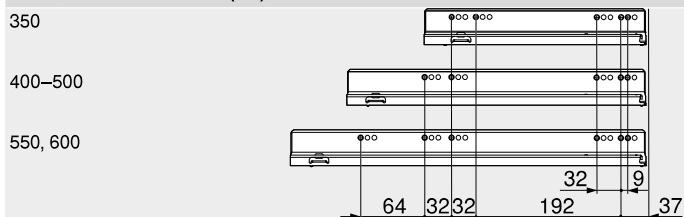

Направляющая к корпусу 750 – 40 кг

Номинальная длина NL (мм)

Раскрой плит ДСП 16 мм

KB Ширина корпуса
LW Внутренняя ширина корпуса
NL Номинальная длина

Направляющая к корпусу 753 – 70 кг

Номинальная длина NL (мм)