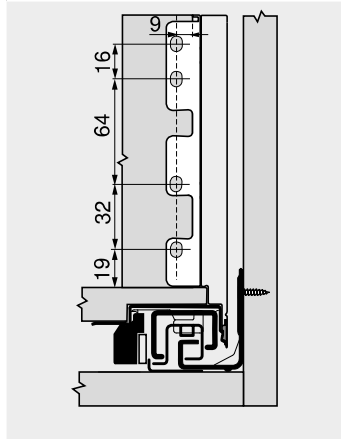

Высокий внутренний ящик – релинг – С

Веб-код
DQBUZY

Проектирование

Необходимое пространство в корпусе

Установочные размеры – задняя стенка

* +1 мм при монтаже направляющей до сборки корпуса