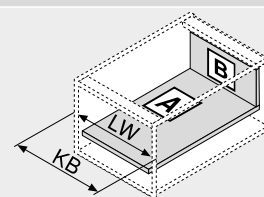

Высокий внутренний ящик – релинг – С

Веб-код
DQBUZY

Проектирование

Необходимое пространство в корпусе

Установочные размеры – задняя стенка

* +1 мм при монтаже направляющей до сборки корпуса

Позиции крепления – направляющие к корпусу

Направляющая к корпусу 750 – 40 кг

Номинальная длина NL (мм)

Раскрой плит ДСП 16 мм

KB Ширина корпуса
LW Внутренняя ширина корпуса
NL Номинальная длина

Направляющая к корпусу 753 – 70 кг

Номинальная длина NL (мм)

Раскрой вставки

Вставки	X (мм)	Y (мм)
Боковая	NL – 112	138
NL	Номинальная длина	

В комбинации с LEGRABOX | TANDEMBOX согласно стандарту (DIN EN 14749 издание июнь 2016) и в соответствии с заданными размерами необязательно проводить «Испытания на ударную прочность для вертикальных комплектующих из стекла». Таким образом, для соблюдения этого стандарта не требуется специальное безопасное стекло. Обработка верхней кромки: шлифованная плоская кромка с фаской 1 мм ±0.5 мм.