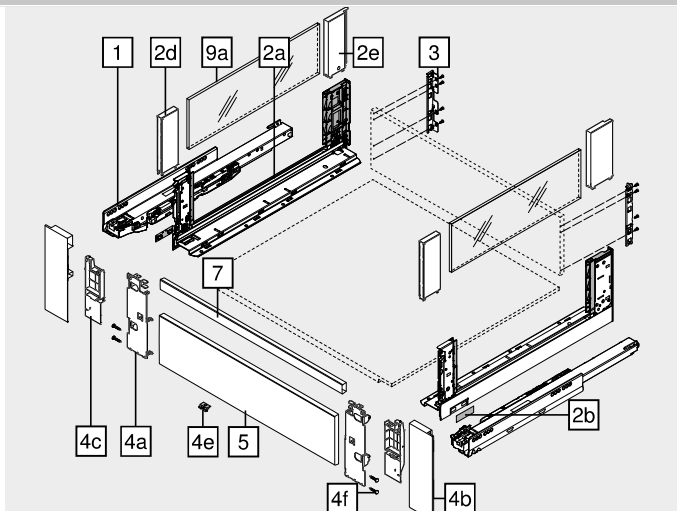

5	Передняя панель без паза	
	Цвет	№ арт.
	TS-M | OG-M | PS-M | SW-M | NI-M	1043
		ZV7.1043C01
	Для ширины корпуса KB 1200 мм	
	Раскрой Внутр. ширина корпуса LW – 126 мм	

7	Поперечный реллинг	
	Цвет	№ арт.
	TS-M | OG-M | PS-M | SW-M | NI-M	1080
		ZR7.1080U
	Для ширины корпуса KB 1200 мм	
	Раскрой Внутр. ширина корпуса LW – 90 мм	

9a	Вставка из стекла (боковая)	
	Материал	№ арт.
	Стекло	ZE7Sxx8G
	Информацию для заказа Вы найдете в разделе "Вставки"	

a Принадлежности

– Транспортировочное крепление для боковой вставки		
	Цвет	№ арт.
	Желтый	Пластмасса
		780C0009
	Для транспортировки с предустановленной боковой вставкой	
Цвет	Цвет	
TS-M	Терра-черный матовый	INGL
OG-M	Орион серый матовый	NI
PS-M	Полярное серебро матовый	NI-M
SW-M	Белый шелк матовый	Никелированный, матовый
		Нержавеющая сталь (inox) с защитой от отпечатков пальцев