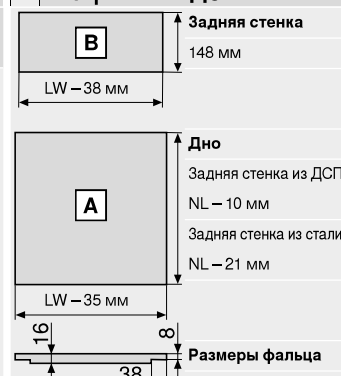

Высокий внутренний ящик – релинг – С

Веб-код
DQBUZY

Проектирование

Необходимое пространство в корпусе

Установочные размеры – задняя стенка

* +1 мм при монтаже направляющей до сборки корпуса

Позиции крепления – направляющие к корпусу

Направляющая к корпусу 750 – 40 кг

Номинальная длина NL (мм)

Раскрой плит ДСП 16 мм

KB Ширина корпуса
LW Внутренняя ширина корпуса
NL Номинальная длина

Направляющая к корпусу 753 – 70 кг

Номинальная длина NL (мм)