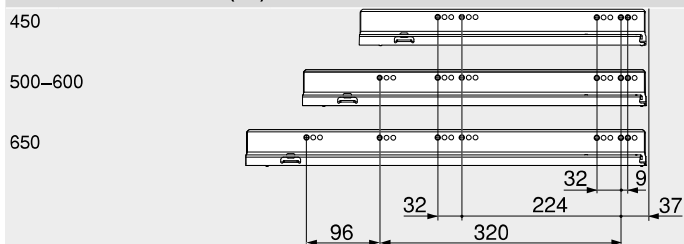

Направляющая к корпусу 750 – 40 кг

Номинальная длина NL (мм)

Раскрой плит ДСП 16 мм

KB Ширина корпуса
LW Внутренняя ширина корпуса
NL Номинальная длина

Направляющая к корпусу 753 – 70 кг

Номинальная длина NL (мм)