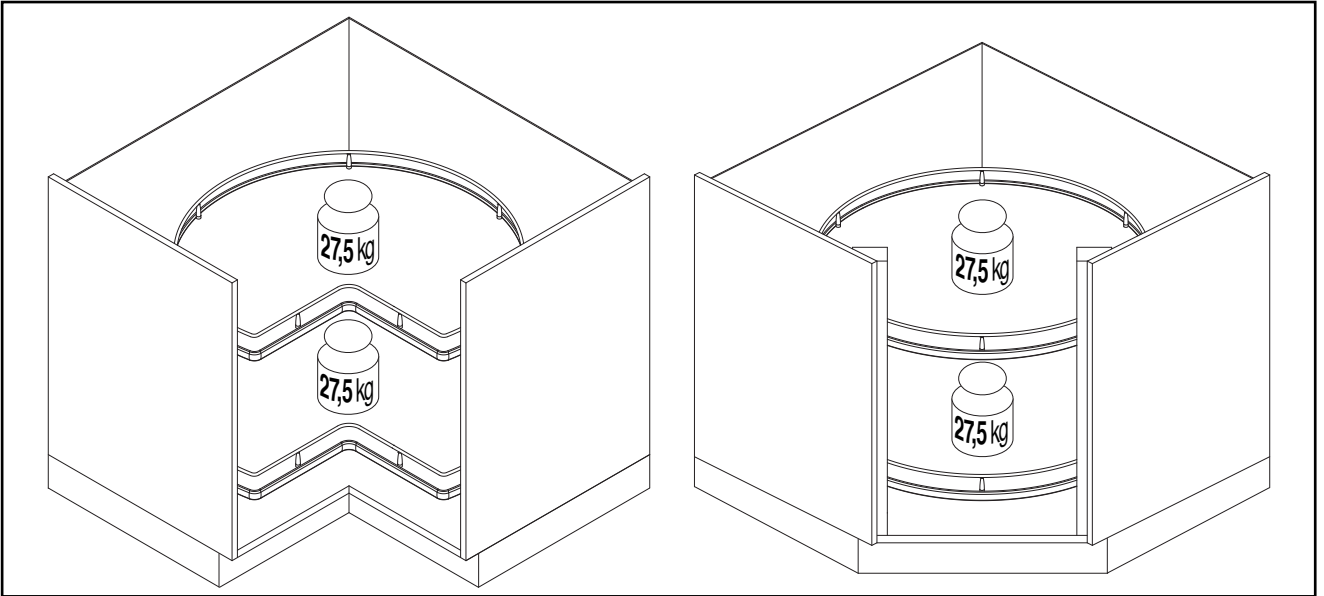

02 / 2010 / 070

RECORNER MAXX

A x A (mm)	T1 (mm)	T2 (mm)	D (mm)
900 x 900	540 - 570	> 505	760
800 x 800	540 - 570	> 505	680
650 x 650	320 - 350	> 295	480
600 x 600	320 - 350	> 295	480

1

2

3