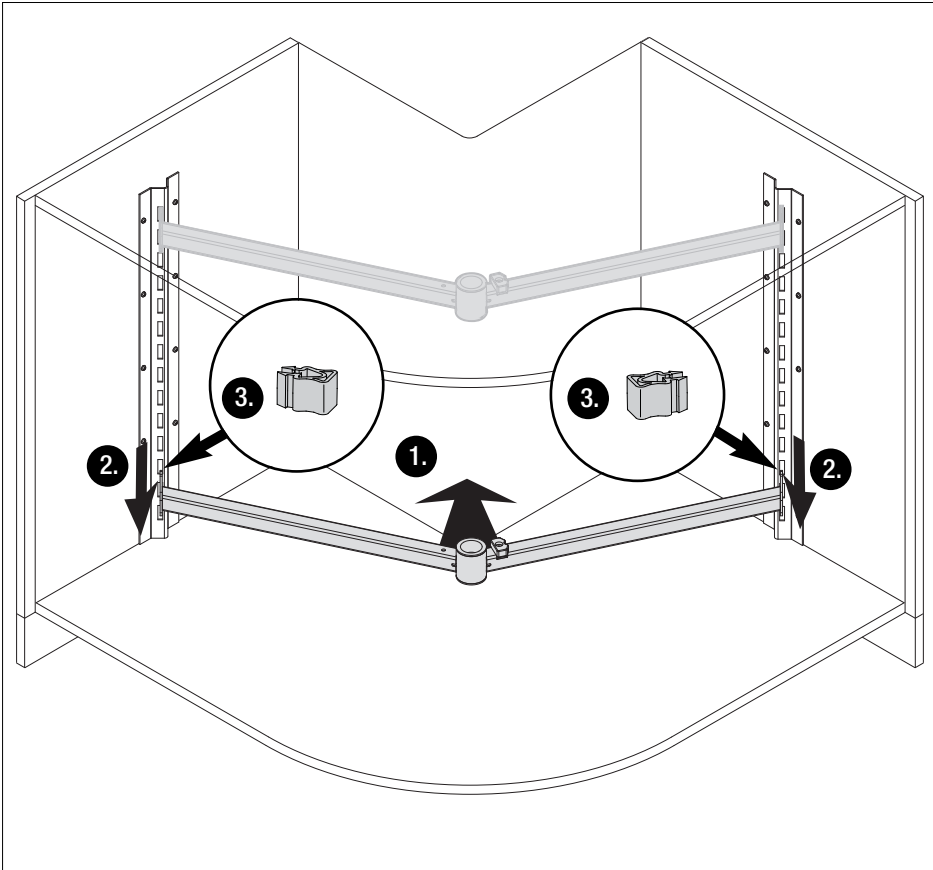

02 / 2010 / 070

RECORNER MAXX

A x A (mm)	T1 (mm)	T2 (mm)	D (mm)
900 x 900	540 - 570	> 505	760
800 x 800	540 - 570	> 505	680
650 x 650	320 - 350	> 295	480
600 x 600	320 - 350	> 295	480

1

2

3