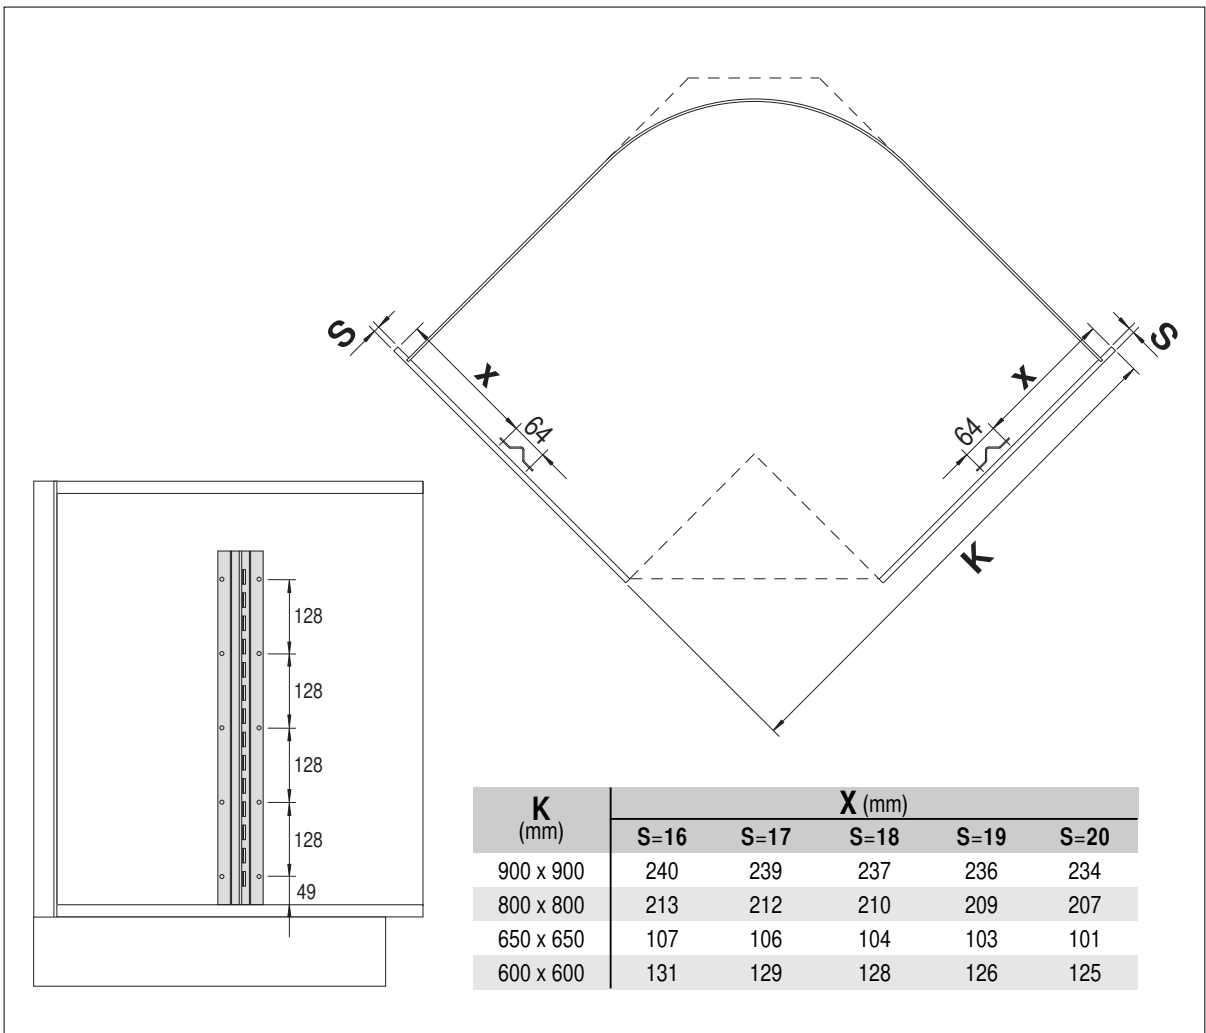

02 / 2010 / 070

RECORNER MAXX

A x A (mm)	T1 (mm)	T2 (mm)	D (mm)
900 x 900	540 - 570	> 505	760
800 x 800	540 - 570	> 505	680
650 x 650	320 - 350	> 295	480
600 x 600	320 - 350	> 295	480

1

2

3