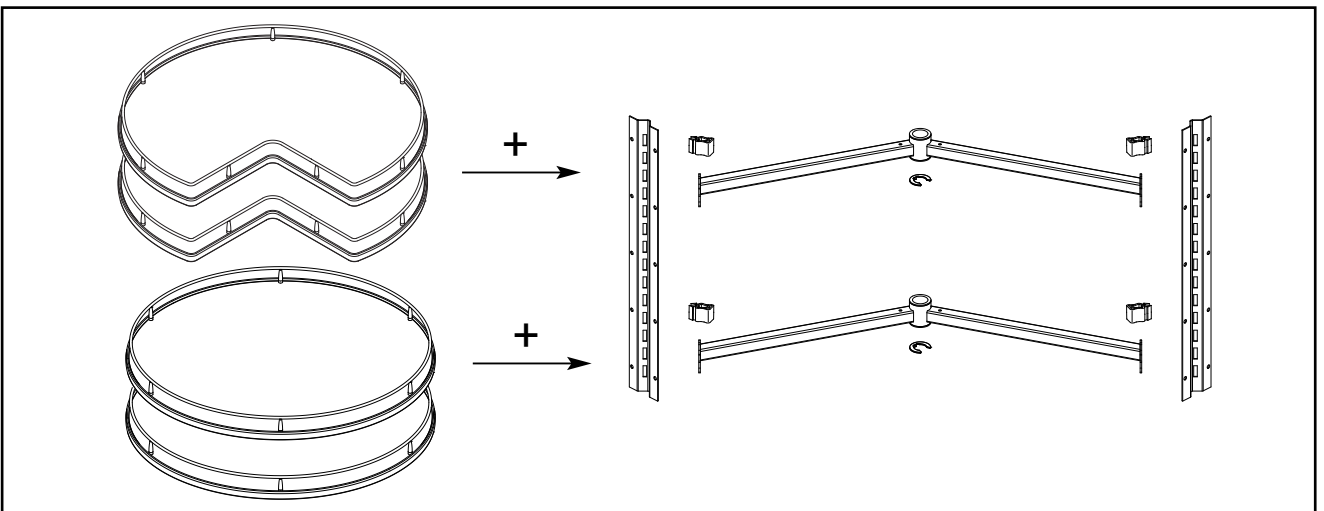

02 / 2010 / 070

RECORNER MAXX

A x A (mm)	T1 (mm)	T2 (mm)	D (mm)
900 x 900	540 - 570	> 505	760
800 x 800	540 - 570	> 505	680
650 x 650	320 - 350	> 295	480
600 x 600	320 - 350	> 295	480

1

2

3