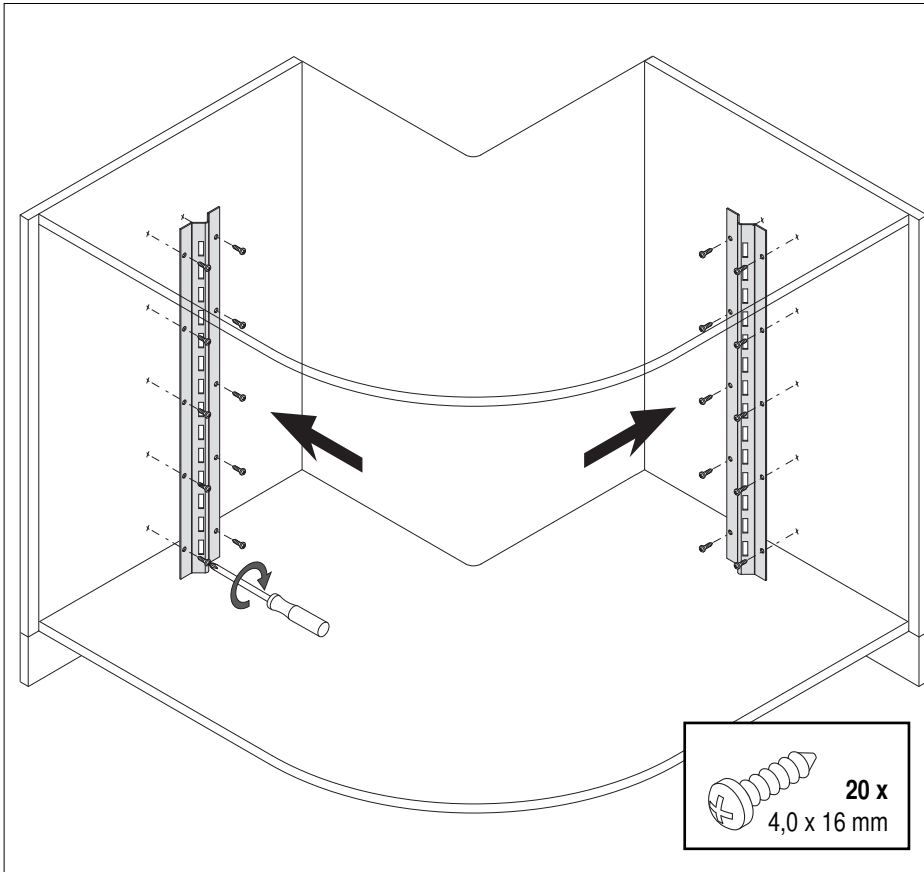

02 / 2010 / 070

RECORNER MAXX

A x A (mm)	T1 (mm)	T2 (mm)	D (mm)
900 x 900	540 - 570	> 505	760
800 x 800	540 - 570	> 505	680
650 x 650	320 - 350	> 295	480
600 x 600	320 - 350	> 295	480

1

2

3